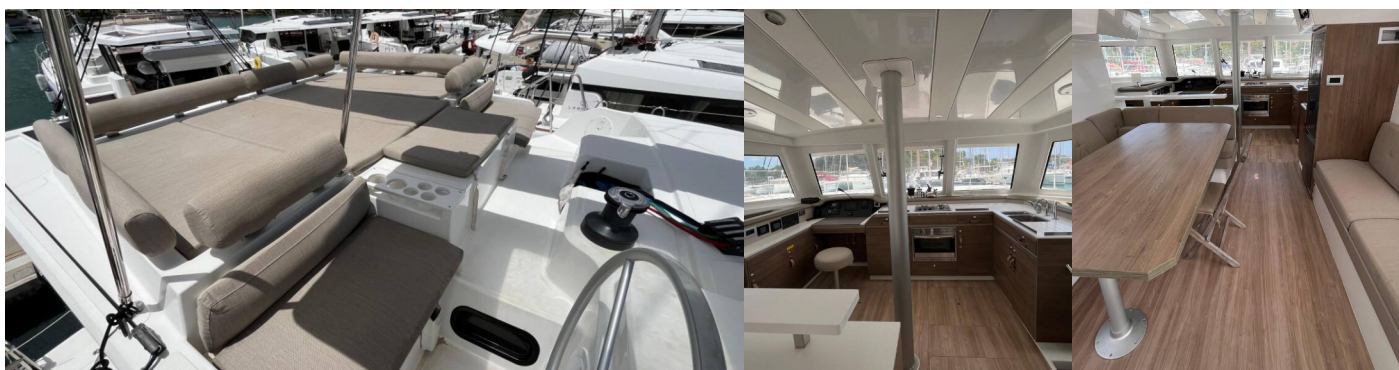

CENA / TYGODNIE

25.04. - 02.05.2026

Zarezerwowany

12.05. - 26.05.2026

Zarezerwowany

28.05. - 05.06.2026

Zarezerwowany

06.06. - 20.06.2026

Zarezerwowany

WEB

najachty.pl

NUMER TELEFONU

+48 882 071 532

E-MAIL

biuro@najachty.pl

NAJACHTY

ul. Pi. Świętej Małgorzaty 1-2/42B, 58-100, Świdnica, Polska