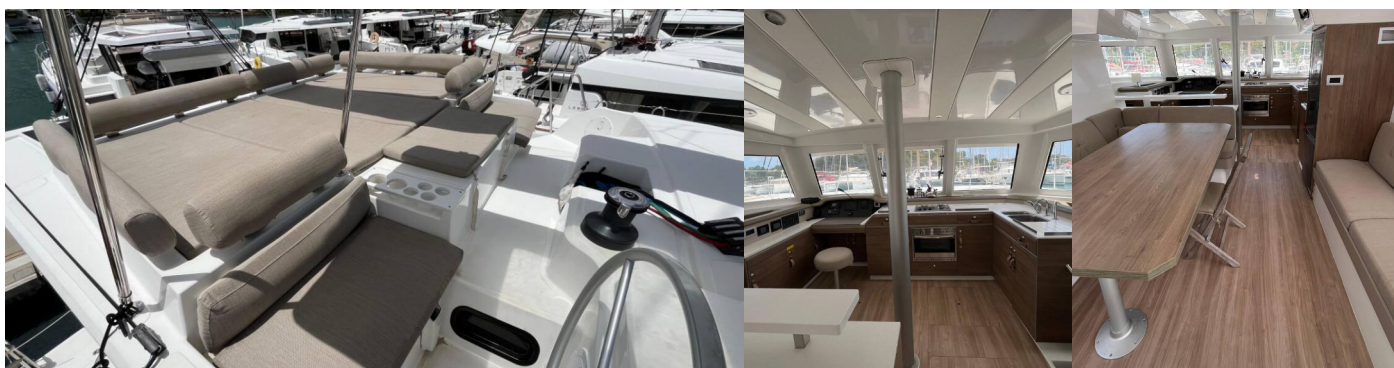

CENA / TYGODNIE

14.11. - 24.11.2026

Zarezerwowany

24.11. - 11.12.2026

Zarezerwowany

WEB

najachty.pl

NUMER TELEFONU

+48 882 071 532

E-MAIL

biuro@najachty.pl

NAJACHTY

ul. Pi. Świętej Małgorzaty 1-2/42B, 58-100, Świdnica, Polska