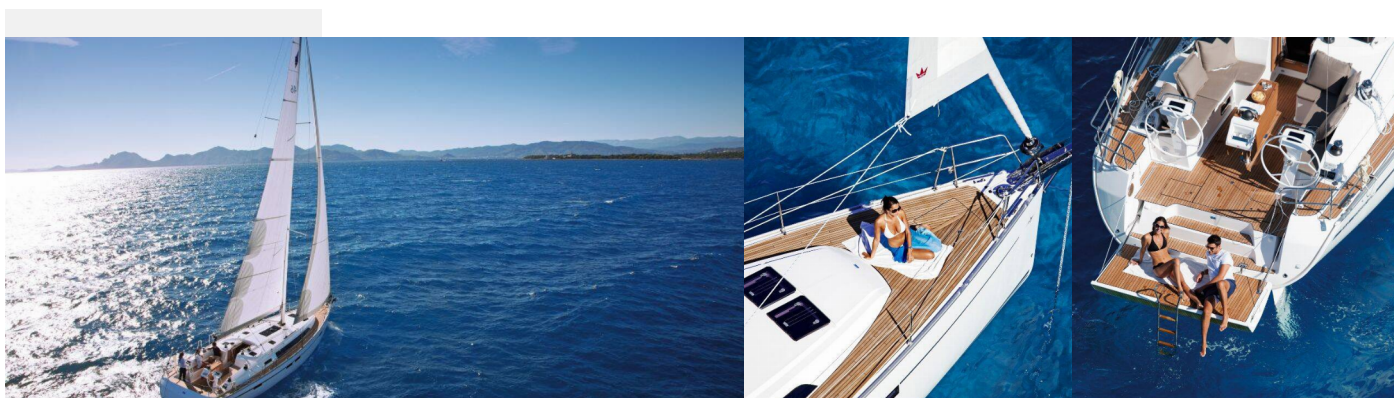

CENA / TYGODNIE

16.05. - 23.05.2026 2.520 € ~~3.360 €~~	23.05. - 30.05.2026 3.263 € ~~4.350 €~~	30.05. - 06.06.2026 Zarezerwowany	06.06. - 13.06.2026 Zarezerwowany
13.06. - 20.06.2026 3.615 € ~~4.820 €~~	20.06. - 27.06.2026 3.615 € ~~4.820 €~~	27.06. - 04.07.2026 3.615 € ~~4.820 €~~	04.07. - 11.07.2026 3.615 € ~~4.820 €~~
11.07. - 18.07.2026 3.615 € ~~4.820 €~~	18.07. - 25.07.2026 3.615 € ~~4.820 €~~	25.07. - 01.08.2026 Wstępna rezerwacja	01.08. - 08.08.2026 4.084 € ~~5.445 €~~
08.08. - 15.08.2026 Zarezerwowany	15.08. - 22.08.2026 3.615 € ~~4.820 €~~	22.08. - 29.08.2026 Zarezerwowany	29.08. - 05.09.2026 Zarezerwowany
05.09. - 12.09.2026 Zarezerwowany	12.09. - 19.09.2026 Zarezerwowany	19.09. - 26.09.2026 3.263 € ~~4.350 €~~	26.09. - 03.10.2026 Zarezerwowany
03.10. - 10.10.2026 Zarezerwowany	10.10. - 17.10.2026 2.344 € ~~3.125 €~~	17.10. - 24.10.2026 2.344 € ~~3.125 €~~	24.10. - 31.10.2026 2.344 € ~~3.125 €~~
31.10. - 07.11.2026 2.344 € ~~3.125 €~~	07.11. - 14.11.2026 2.344 € ~~3.125 €~~	14.11. - 21.11.2026 2.344 € ~~3.125 €~~	21.11. - 28.11.2026 2.344 € ~~3.125 €~~

WEB

najachty.pl

NUMER TELEFONU

+48 882 071 532

E-MAIL

biuro@najachty.pl

NAJACHTY

ul. Pi. Świętej Małgorzaty 1-2/42B, 58-100, Świdnica, Polska