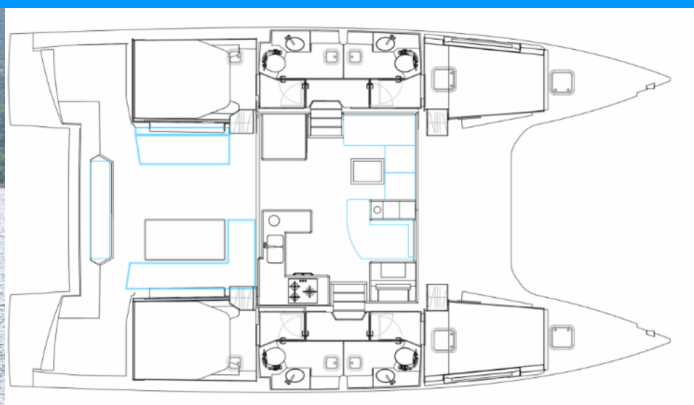

NAUTITECH 47 POWER

AG Princess

Katamaran motorowy Nautitech 47 Power „AG Princess”, rok produkcji 2019, jacht ten jest zacumowany w Lefkas main port, Lefkas - Grecja. Jednostka posiada 4 + 2 kabiny, może pomieścić 9 + 2 persons i posiada 4 + 1 WC.

AG Princess

Rok Produkcji

2019

Długość

14.23 m

Kabiny

4 + 2

Koje