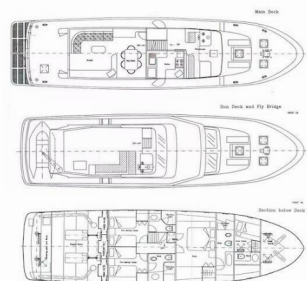

# M/Y BLANKA

MY Blanka

Jacht motorowy M/Y Blanka „MY Blanka”, rok produkcji 1990, jacht ten jest zacumowany w Marina Split – ACI, Split – Chorwacja. Jednostka posiada 3 kabiny, może pomieścić 6 + 2 persons i posiada 3 WC.

**MY Blanka**

Rok Produkcji

**1990**

Długość

**22.00 m**

Kabiny

**3**

Koje