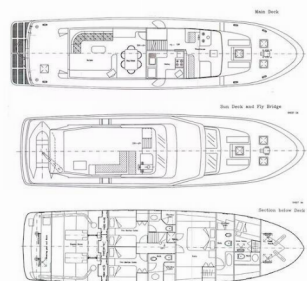

M/Y BLANKA

MY Blanka

Jacht motorowy M/Y Blanka „MY Blanka”, rok produkcji 1990, jacht ten jest zacumowany w Marina Split - ACI , Split - Chorwacja. Jednostka posiada 3 kabiny, może pomieścić 6 + 2 persons i posiada 3 WC.

MY Blanka

Rok Produkcji

1990

Długość

22.00 m

Kabiny

3

Koje