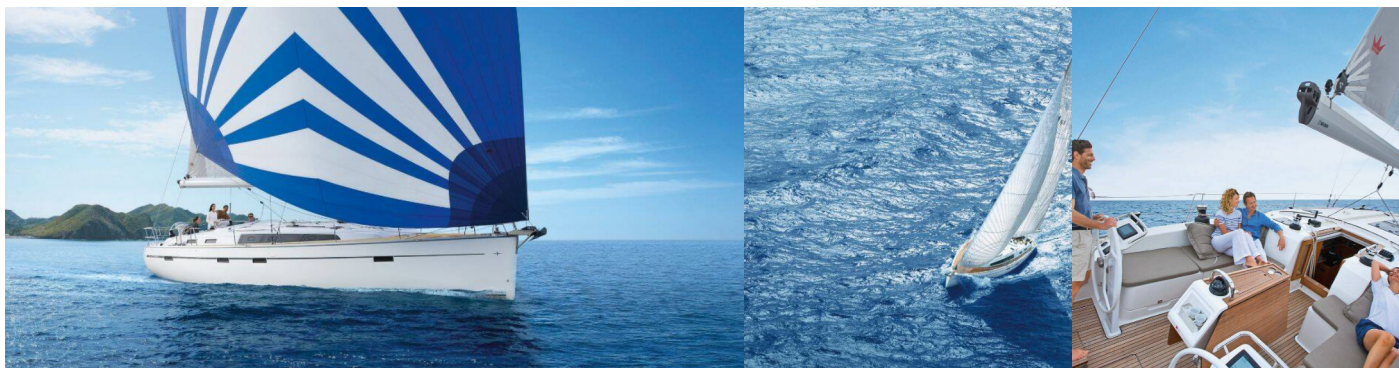

CENA / TYGODNIE

05.07. - 12.07.2025 5.005 € ~~6.070 €~~	12.07. - 19.07.2025 5.005 € ~~6.070 €~~	19.07. - 26.07.2025 5.005 € ~~6.070 €~~	26.07. - 02.08.2025 5.407 € ~~6.860 €~~
02.08. - 09.08.2025 Zarezerwowany	09.08. - 16.08.2025 5.656 € ~~6.860 €~~	16.08. - 23.08.2025 5.005 € ~~6.070 €~~	23.08. - 30.08.2025 4.510 € ~~5.470 €~~
30.08. - 06.09.2025 Wstępna rezerwacja	06.09. - 13.09.2025 Zarezerwowany	13.09. - 20.09.2025 4.510 € ~~5.470 €~~	20.09. - 27.09.2025 4.510 € ~~5.470 €~~
27.09. - 04.10.2025 2.859 € ~~3.930 €~~	04.10. - 11.10.2025 2.859 € ~~3.930 €~~	11.10. - 18.10.2025 2.575 € ~~3.540 €~~	18.10. - 25.10.2025 2.575 € ~~3.540 €~~
25.10. - 01.11.2025 2.575 € ~~3.540 €~~	01.11. - 08.11.2025 2.575 € ~~3.540 €~~	08.11. - 15.11.2025 2.575 € ~~3.540 €~~	15.11. - 22.11.2025 2.575 € ~~3.540 €~~
22.11. - 29.11.2025 2.575 € ~~3.540 €~~	29.11. - 06.12.2025 2.575 € ~~3.540 €~~	06.12. - 13.12.2025 2.575 € ~~3.540 €~~	13.12. - 20.12.2025 2.575 € ~~3.540 €~~
20.12. - 27.12.2025 2.575 € ~~3.540 €~~			

WEB

najachty.pl

NUMER TELEFONU

+48 882 071 532

E-MAIL

biuro@najachty.pl

NAJACHTY

ul. Pi. Świętej Małgorzaty 1-2/42B, 58-100, Świdnica, Polska