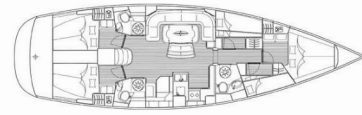

BAVARIA 50 CRUISER

Sophia

Jacht żaglowy Bavaria 50 Cruiser „Sophia”, rok produkcji 2006, jacht ten jest zacumowany w Lefkas, D-Marin, Lefkas - Grecja. Jednostka posiada 5 kabiny, może pomieścić 10 persons i posiada 3 WC.

Sophia

Rok Produkcji

2006

Długość

15.57 m

Kabiny

5

Koje