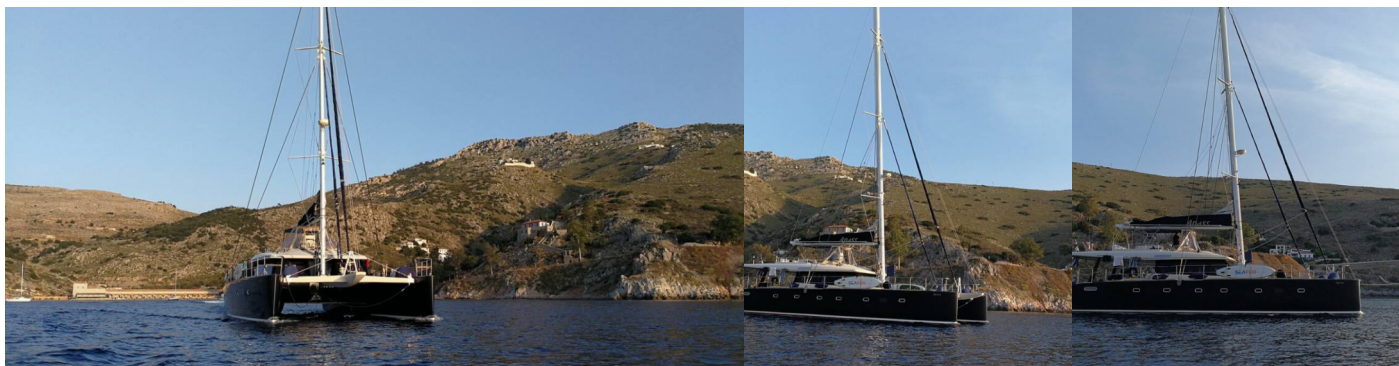

CENA / TYGODNIE

23.11. - 30.11.2024

17.500 €

30.11. - 07.12.2024

17.500 €

07.12. - 14.12.2024

17.500 €

14.12. - 21.12.2024

17.500 €

21.12. - 28.12.2024

17.500 €

WEB

najachty.pl

NUMER TELEFONU

+48 882 071 532

E-MAIL

biuro@najachty.pl

NAJACHTY

ul. Pi. Świętej Małgorzaty 1-2/42B, 58-100, Świdnica, Polska