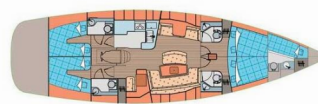

ELAN 514 IMPRESSION

Lenka

Jacht żaglowy Elan 514 Impression „Lenka”, rok produkcji 2008, jacht ten jest zacumowany w Marina Kornati, Biograd, Biograd - Chorwacja. Jednostka posiada 4 + 1 kabiny, może pomieścić 8 + 2 + 2 persons i posiada 4 WC.