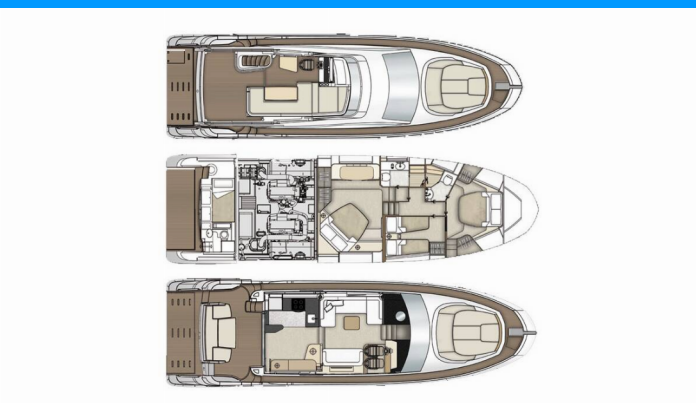

# AZIMUT 55 FLY

Be Happy

Jacht motorowy Azimut 55 Fly „Be Happy”, rok produkcji 2019, jacht ten jest zacumowany w Marina Kastela, Split - Chorwacja. Jednostka posiada 3 + 1 kabiny, może pomieścić 6 + 1 persons i posiada 2 + 1 WC.

**Be Happy**

Rok Produkcji

**2019**

Długość

**16.90 m**

Kabiny

**3 + 1**

Koje