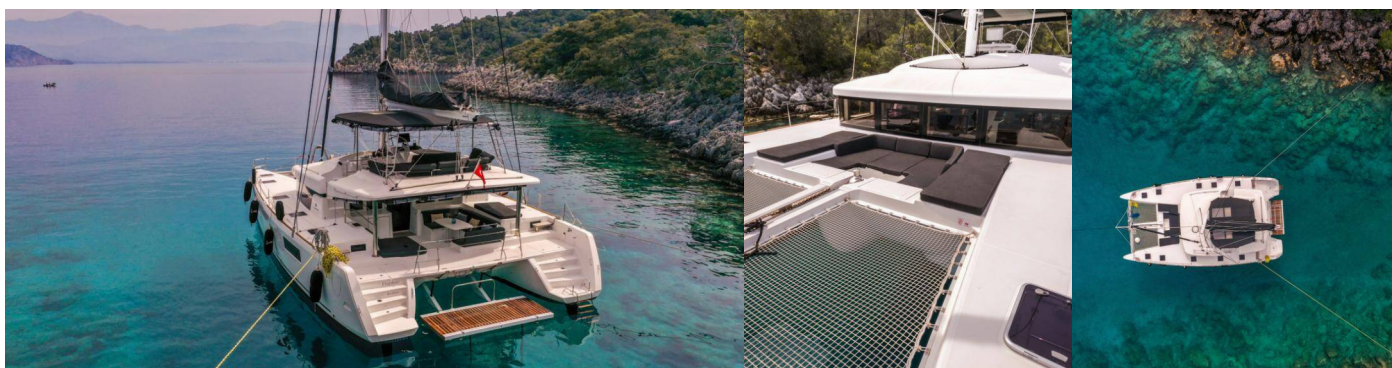

CENA / TYGODNIE

25.04. - 02.05.2026 15.200 €	02.05. - 09.05.2026 15.200 €	09.05. - 16.05.2026 15.200 €	16.05. - 23.05.2026 15.200 €
23.05. - 30.05.2026 15.200 €	30.05. - 06.06.2026 17.000 €	06.06. - 13.06.2026 17.000 €	13.06. - 20.06.2026 17.000 €
20.06. - 27.06.2026 17.000 €	27.06. - 04.07.2026 17.000 €	04.07. - 11.07.2026 17.000 €	11.07. - 18.07.2026 17.000 €
18.07. - 25.07.2026 17.000 €	25.07. - 01.08.2026 17.000 €	01.08. - 08.08.2026 17.000 €	08.08. - 15.08.2026 17.000 €
15.08. - 22.08.2026 17.000 €	22.08. - 29.08.2026 17.000 €	29.08. - 05.09.2026 17.000 €	05.09. - 12.09.2026 17.000 €
12.09. - 19.09.2026 17.000 €	19.09. - 26.09.2026 17.000 €	26.09. - 03.10.2026 15.200 €	03.10. - 10.10.2026 15.200 €
10.10. - 17.10.2026 15.200 €	17.10. - 24.10.2026 15.200 €	24.10. - 31.10.2026 15.200 €	31.10. - 07.11.2026 14.000 €

WEB

najachty.pl

NUMER TELEFONU

+48 882 071 532

E-MAIL

biuro@najachty.pl

NAJACHTY

ul. Pi. Świętej Małgorzaty 1-2/42B, 58-100, Świdnica, Polska