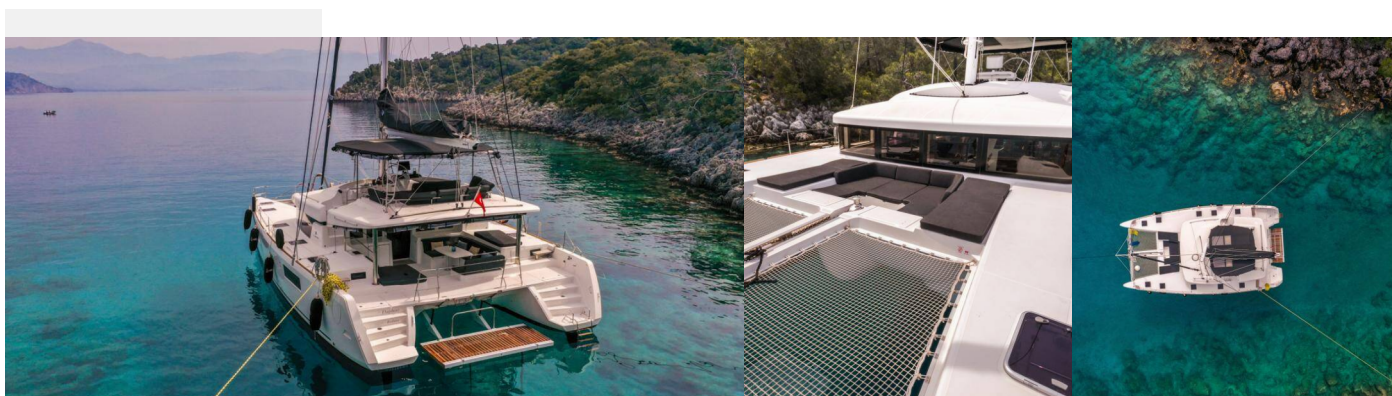

CENA / TYGODNIE

16.05. - 23.05.2026 15.200 €	23.05. - 30.05.2026 15.200 €	30.05. - 06.06.2026 17.000 €	06.06. - 13.06.2026 17.000 €
13.06. - 20.06.2026 17.000 €	20.06. - 27.06.2026 17.000 €	27.06. - 04.07.2026 17.000 €	04.07. - 11.07.2026 Zarezerwowany
11.07. - 18.07.2026 17.000 €	18.07. - 25.07.2026 17.000 €	25.07. - 01.08.2026 17.000 €	01.08. - 08.08.2026 Wstępna rezerwacja
08.08. - 15.08.2026 17.000 €	15.08. - 22.08.2026 17.000 €	22.08. - 29.08.2026 17.000 €	29.08. - 05.09.2026 17.000 €
05.09. - 12.09.2026 17.000 €	12.09. - 19.09.2026 17.000 €	19.09. - 26.09.2026 17.000 €	26.09. - 03.10.2026 15.200 €
03.10. - 10.10.2026 15.200 €	10.10. - 17.10.2026 15.200 €	17.10. - 24.10.2026 15.200 €	24.10. - 31.10.2026 15.200 €
31.10. - 07.11.2026 14.000 €	07.11. - 14.11.2026 14.000 €	14.11. - 21.11.2026 14.000 €	21.11. - 28.11.2026 14.000 €

WEB

najachty.pl

NUMER TELEFONU

+48 882 071 532

E-MAIL

biuro@najachty.pl

NAJACHTY

ul. Pi. Świętej Małgorzaty 1-2/42B, 58-100, Świdnica, Polska