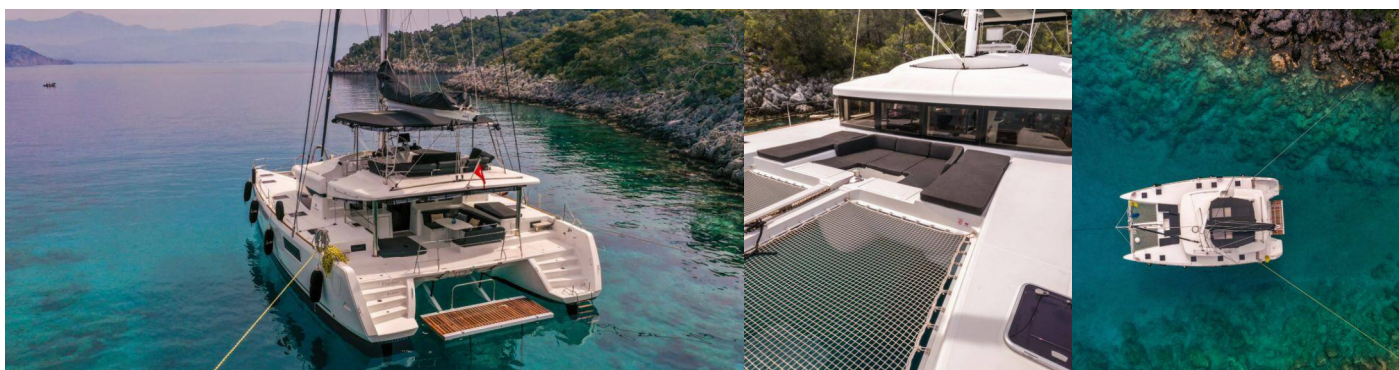

CENA / TYGODNIE

05.12. - 12.12.2026

14.000 €

12.12. - 19.12.2026

14.000 €

19.12. - 26.12.2026

14.000 €

WEB

najachty.pl

NUMER TELEFONU

+48 882 071 532

E-MAIL

biuro@najachty.pl

NAJACHTY

ul. Pi. Świętej Małgorzaty 1-2/42B, 58-100, Świdnica, Polska