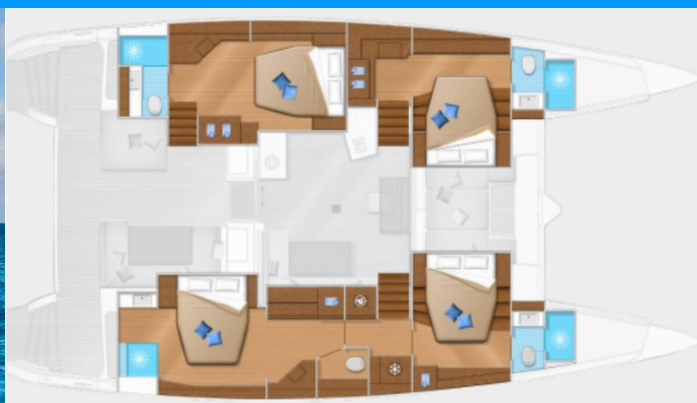

LAGOON 52 F

Daphne

Katamaran Lagoon 52 F „Daphne“, rok produkcji 2020, jacht ten jest zacumowany w Fethiye, Ece Saray Marina Resort, - Turcja. Jednostka posiada 4 + 1 kabiny, może pomieścić 8 + 1 persons i posiada 4 + 1 WC.

Daphne

Rok Produkcji

2020

Długość

15.84 m

Kabiny

4 + 1

Koje

8 + 1

Max. Liczba Osób

8

Prysznic

4 + 1

STANDARDOWE WYPOSAŻENIE JACHTU

Elektronika

Generator, Klimatyzacja (in saloon and all cabins), Odsalarka