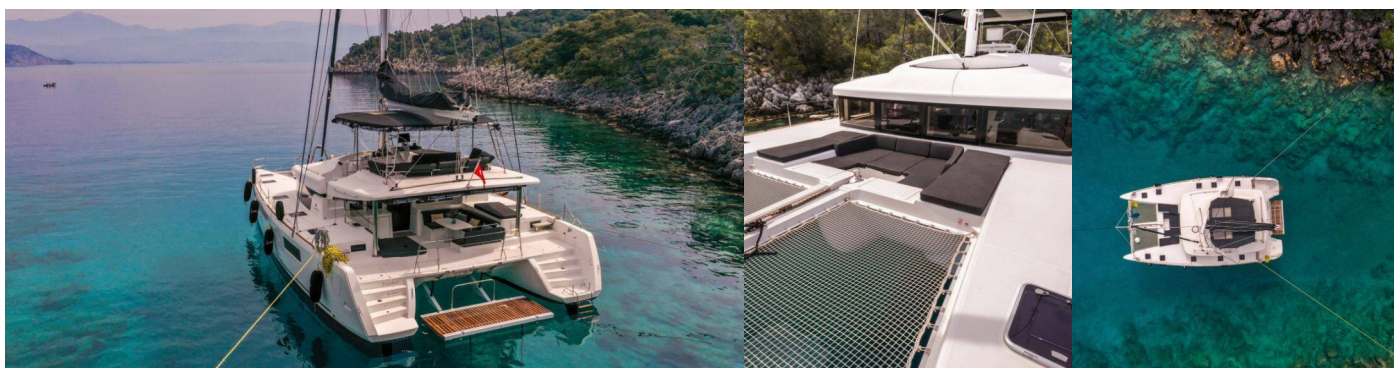

CENA / TYGODNIE

07.11. - 14.11.2026

14.000 €

14.11. - 21.11.2026

14.000 €

21.11. - 28.11.2026

14.000 €

28.11. - 05.12.2026

14.000 €

05.12. - 12.12.2026

14.000 €

12.12. - 19.12.2026

14.000 €

19.12. - 26.12.2026

14.000 €

WEB

najachty.pl

NUMER TELEFONU

+48 882 071 532

E-MAIL

biuro@najachty.pl

NAJACHTY

ul. Pi. Świętej Małgorzaty 1-2/42B, 58-100, Świdnica, Polska