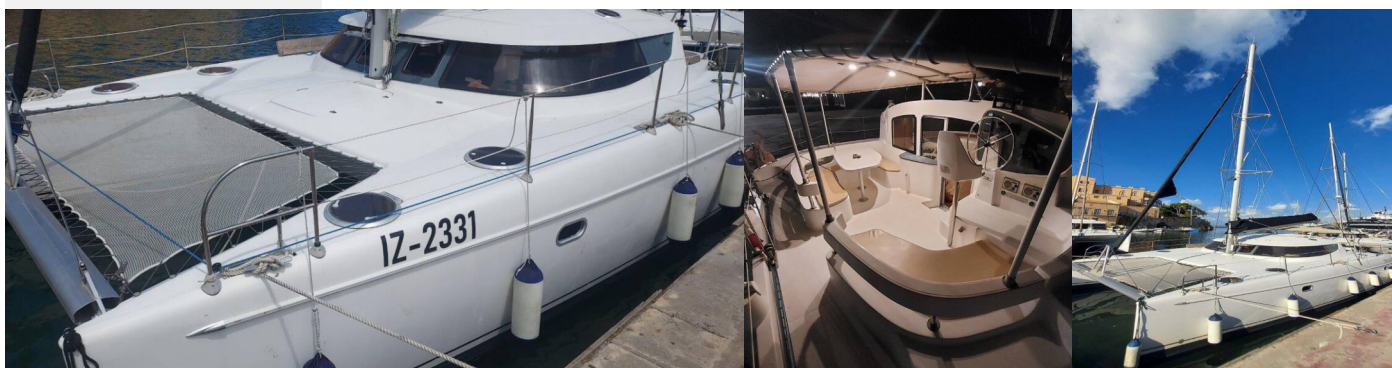

CENA / TYGODNIE

05.04. - 06.04.2025 Zarezerwowany	12.04. - 19.04.2025 1.820 € ~~2.600 €~~	23.04. - 25.04.2025 Zarezerwowany	26.04. - 03.05.2025 2.592 € ~~3.240 €~~
03.05. - 10.05.2025 2.754 € ~~3.240 €~~	10.05. - 17.05.2025 2.754 € ~~3.240 €~~	17.05. - 24.05.2025 2.754 € ~~3.240 €~~	24.05. - 31.05.2025 2.754 € ~~3.240 €~~
31.05. - 07.06.2025 2.754 € ~~3.240 €~~	07.06. - 14.06.2025 3.137 € ~~3.690 €~~	14.06. - 21.06.2025 3.137 € ~~3.690 €~~	21.06. - 28.06.2025 3.137 € ~~3.690 €~~
04.07. - 08.07.2025 Zarezerwowany	12.07. - 19.07.2025 3.600 € ~~4.000 €~~	19.07. - 26.07.2025 3.870 € ~~4.300 €~~	26.07. - 02.08.2025 3.870 € ~~4.300 €~~
02.08. - 09.08.2025 3.800 € ~~4.000 €~~	09.08. - 16.08.2025 3.800 € ~~4.000 €~~	16.08. - 23.08.2025 3.800 € ~~4.000 €~~	23.08. - 30.08.2025 3.078 € ~~3.240 €~~
30.08. - 06.09.2025 3.078 € ~~3.240 €~~	06.09. - 13.09.2025 3.078 € ~~3.240 €~~	13.09. - 20.09.2025 3.078 € ~~3.240 €~~	20.09. - 27.09.2025 Zarezerwowany
27.09. - 04.10.2025 2.290 €	04.10. - 11.10.2025 2.290 €	11.10. - 18.10.2025 2.290 €	18.10. - 25.10.2025 2.290 €

WEB

najachty.pl

NUMER TELEFONU

+48 882 071 532

E-MAIL

biuro@najachty.pl

NAJACHTY

ul. Pi. Świętej Małgorzaty 1-2/42B, 58-100, Świdnica, Polska