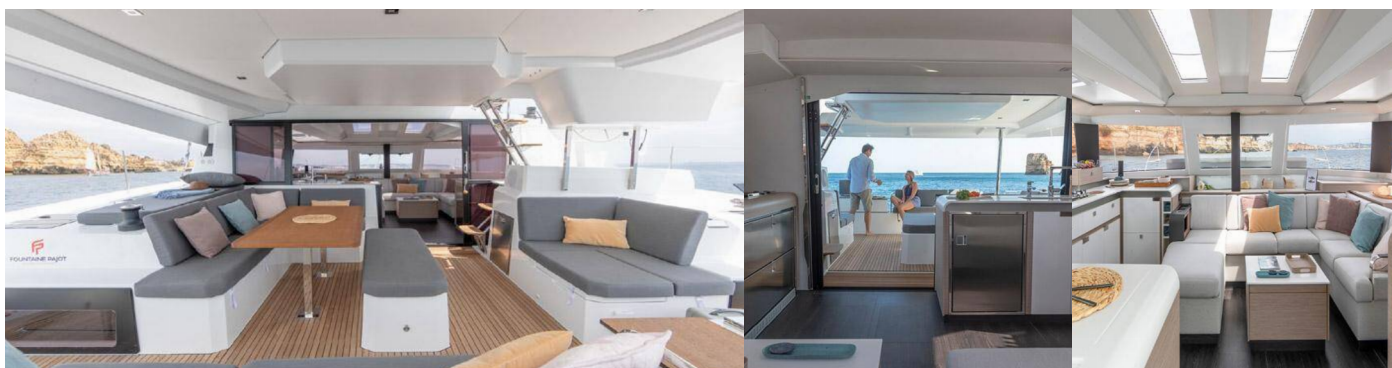

Rozrywka

Głośniki wewnętrzne, Głośniki zewnętrzne, System dźwiękowy FUSION (Fusion Audio Pack/w Bluetooth & Bose), TV

Wnętrze

Bezpieczny, Toaleta elektryczna

CENA / TYGODNIE

25.04. - 02.05.2026 10.454 €	02.05. - 11.05.2026 Zarezerwowany	19.05. - 29.05.2026 Zarezerwowany	02.06. - 12.06.2026 Zarezerwowany
15.06. - 28.06.2026 Zarezerwowany	04.07. - 11.07.2026 9.608 € 9.608 €	11.07. - 21.07.2026 Zarezerwowany	01.08. - 15.10.2026 Zarezerwowany
17.10. - 24.10.2026 8.923 €	24.10. - 31.10.2026 8.883 €	31.10. - 09.11.2026 Zarezerwowany	