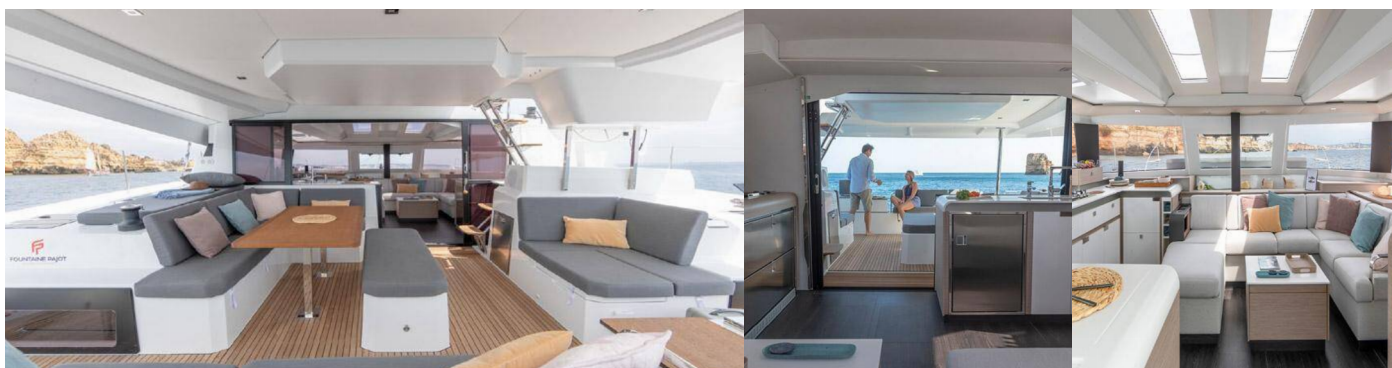

Rozrywka

Głośniki wewnętrzne, Głośniki zewnętrzne, System dźwiękowy FUSION (Fusion Audio Pack/w Bluetooth & Bose), TV

Wnętrze

Bezpieczny, Toaleta elektryczna

CENA / TYGODNIE

02.05. - 11.05.2026 Zarezerwowany	19.05. - 29.05.2026 Zarezerwowany	02.06. - 12.06.2026 Zarezerwowany	15.06. - 28.06.2026 Zarezerwowany
04.07. - 11.07.2026 9.608 € 9.608 €	11.07. - 21.07.2026 Zarezerwowany	01.08. - 15.10.2026 Zarezerwowany	17.10. - 24.10.2026 8.965 €
24.10. - 31.10.2026 8.883 €	31.10. - 09.11.2026 Zarezerwowany	14.11. - 21.11.2026 9.794 €	21.11. - 30.11.2026 Zarezerwowany