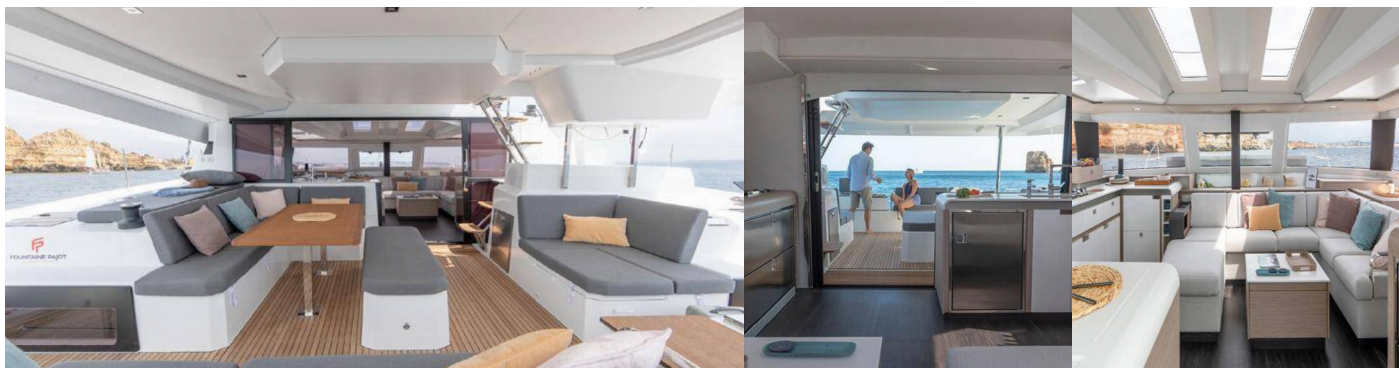

CENA / TYGODNIE

05.12. - 12.12.2026

9.819 €

12.12. - 19.12.2026

10.551 €

19.12. - 26.12.2026

11.527 €

WEB

najachty.pl

NUMER TELEFONU

+48 882 071 532

E-MAIL

biuro@najachty.pl

NAJACHTY

ul. Pi. Świętej Małgorzaty 1-2/42B, 58-100, Świdnica, Polska