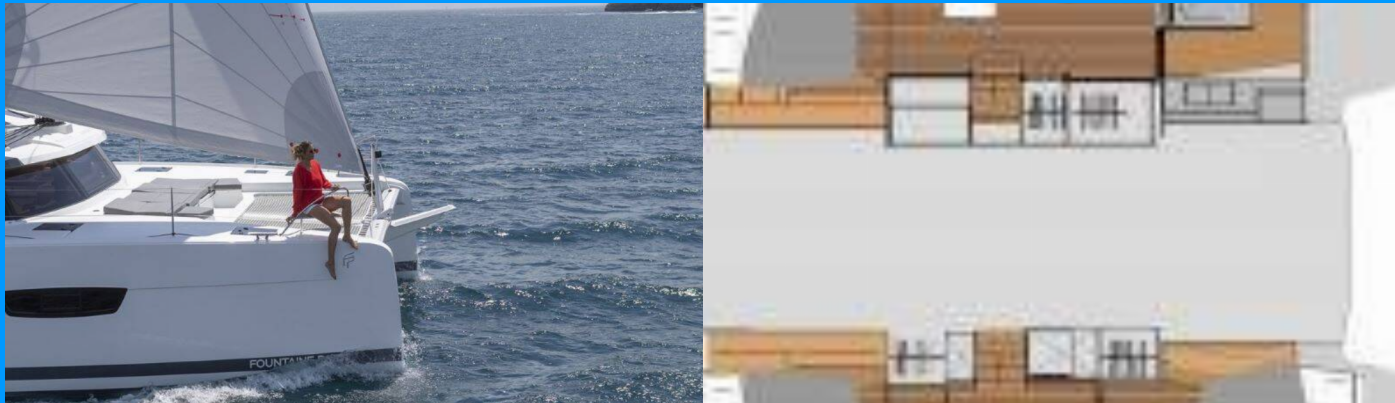

FONTAINE PAJOT ELBA 45

Cecilia II

Katamaran Fountaine Pajot Elba 45 „Cecilia II”, rok produkcji 2024, jacht ten jest zacumowany w St. Thomas, Frenchtown Marina, - Wyspy Dziewicze Stanów Zjednoczonych. Jednostka posiada 3 kabiny, może pomieścić 6 persons i posiada 3 WC.