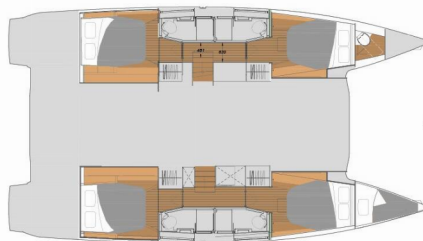

FONTAINE PAJOT ELBA 45

Olympia Athena

Katamaran Fountaine Pajot Elba 45 „Olympia Athena”, rok produkcji 2023, jacht ten jest zacumowany w Mykonos, - Grecja. Jednostka posiada 4 + 1 kabiny, może pomieścić 8 + 2 + 1 persons i posiada 4 + 1 WC.

Olympia Athena

Rok Produkcji

2023

Długość

13.45 m

Kabiny

4 + 1

Koje