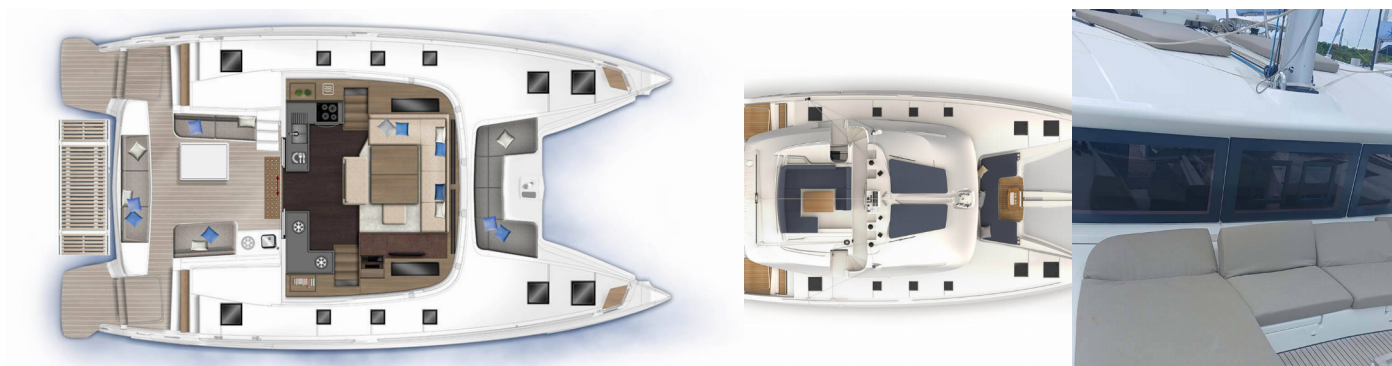

CENA / TYGODNIE

15.05. - 29.05.2026

Zarezerwowany

13.06. - 20.06.2026

Zarezerwowany

20.06. - 27.06.2026

Zarezerwowany

02.08. - 31.12.2098

Zarezerwowany

WEB

najachty.pl

NUMER TELEFONU

+48 882 071 532

E-MAIL

biuro@najachty.pl

NAJACHTY

ul. Pi. Świętej Małgorzaty 1-2/42B, 58-100, Świdnica, Polska