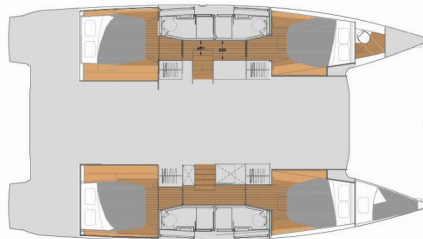

FONTAINE PAJOT ELBA 45

Marina

Katamaran Fountaine Pajot Elba 45 „Marina”, rok produkcji 2023, jacht ten jest zacumowany w Yachtclub Seget (Marina Baotic), Seget Donji, - Chorwacja. Jednostka posiada 4 + 1 kabiny, może pomieścić 8 + 2 + 2 persons i posiada 4 WC.

Marina

Rok Produkcji

2023

Długość

13.45 m

Kabiny

4 + 1

Koje

Pokład

Daszek bimini, Elektryczna winda kotwiczna, Kotwica z łańcuchem (50m), Lodówka w kokpicie, Ponton z silnikiem zaburtowym (5 HP), Prysznic na rufie / w kokpicie, Trap

Rozrywka

Głośniki wewnętrzne, Głośniki zewnętrzne, Radio