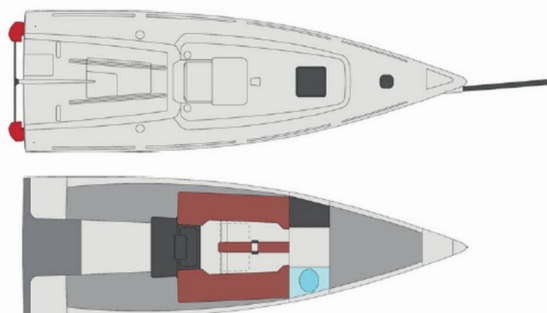

FIRST 27

Šuferina

Jacht żaglowy First 27 „Šuferina”, rok produkcji 2022, jacht ten jest zacumowany w Marina Split - ACI, Split - Chorwacja. Jednostka posiada 1 kabiny, może pomieścić 2 + 1 persons i posiada 1 WC.

SPECYFIKACJA JACHTU

Baza Czarterowa

Marina Split - ACI, Chorwacja

Yacht ID

5290

Producent

Bénéteau

Imię

Šuferina

Rok Produkcji

2022

Długość

7.99 m

Kabiny

1

Koje