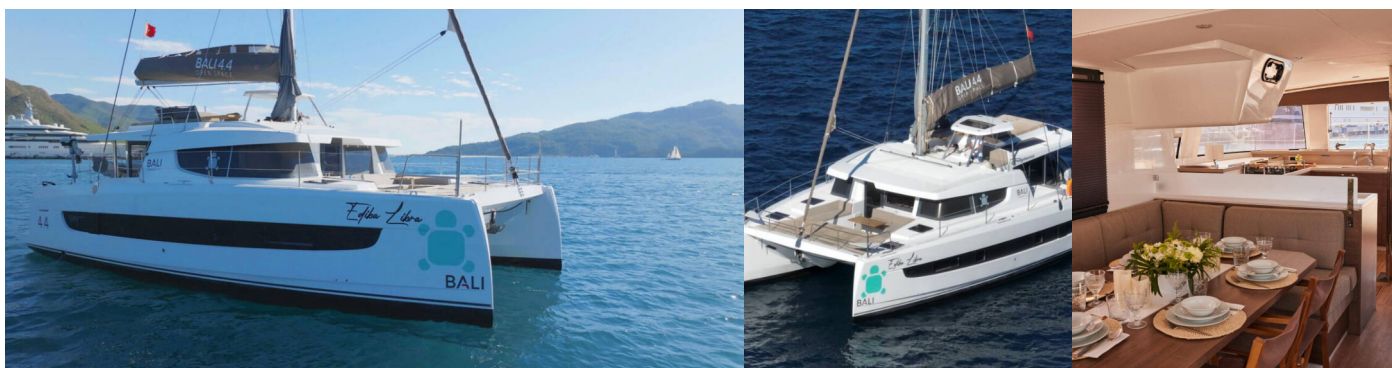

CENA / TYGODNIE

16.05. - 23.05.2026 4.824 € ~~9.647 €~~	23.05. - 30.05.2026 Zarezerwowany	30.05. - 06.06.2026 Zarezerwowany	06.06. - 13.06.2026 Zarezerwowany
13.06. - 20.06.2026 Zarezerwowany	20.06. - 27.06.2026 Zarezerwowany	27.06. - 11.07.2026 Zarezerwowany	11.07. - 25.07.2026 Zarezerwowany
25.07. - 01.08.2026 Zarezerwowany	01.08. - 08.08.2026 Zarezerwowany	08.08. - 15.08.2026 Zarezerwowany	15.08. - 29.08.2026 Zarezerwowany
29.08. - 05.09.2026 Zarezerwowany	05.09. - 12.09.2026 7.920 € ~~9.900 €~~	12.09. - 19.09.2026 Zarezerwowany	19.09. - 26.09.2026 Zarezerwowany
26.09. - 03.10.2026 7.920 € ~~9.900 €~~	03.10. - 10.10.2026 7.920 € ~~9.900 €~~	10.10. - 17.10.2026 7.235 € ~~9.647 €~~	17.10. - 24.10.2026 7.235 € ~~9.647 €~~
24.10. - 31.10.2026 7.235 € ~~9.647 €~~	31.10. - 07.11.2026 5.948 € ~~9.150 €~~	07.11. - 14.11.2026 5.490 € ~~9.150 €~~	14.11. - 21.11.2026 5.033 € ~~9.150 €~~
21.11. - 28.11.2026 5.033 € ~~9.150 €~~	28.11. - 05.12.2026 5.033 € ~~9.150 €~~		

WEB

najachty.pl

NUMER TELEFONU

+48 882 071 532

E-MAIL

biuro@najachty.pl

NAJACHTY

ul. Pi. Świętej Małgorzaty 1-2/42B, 58-100, Świdnica, Polska