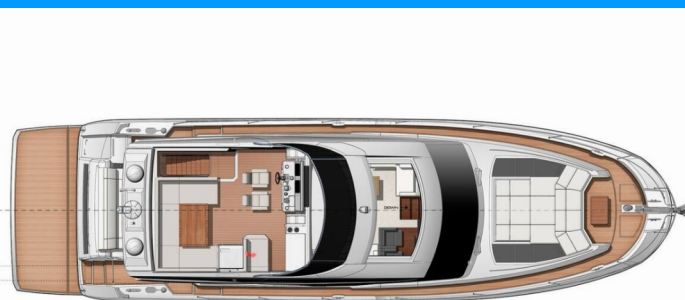

# PRESTIGE 630S

Simul

Jacht motorowy Prestige 630S „Simul”, rok produkcji 2018, jacht ten jest zacumowany w Trogir, - Chorwacja. Jednostka posiada 3 + 1 kabiny, może pomieścić 6 + 2 persons i posiada 3 + 1 WC.

**Simul**

Rok Produkcji

**2018**

Długość

**19.03 m**

Kabiny

**3 + 1**

Koje