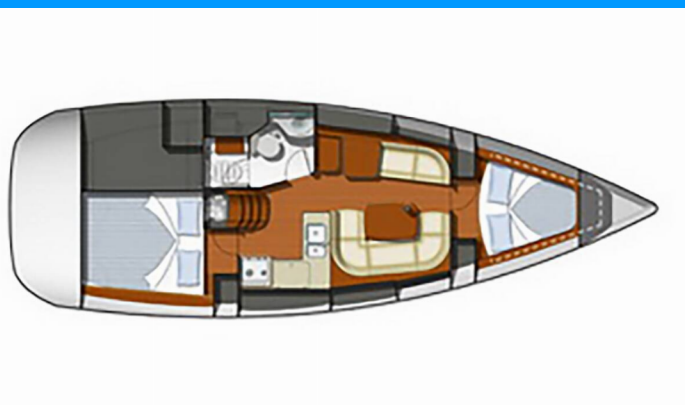

SUN ODYSSEY 36I

ECONOMY

Jacht żaglowy Sun Odyssey 36i „ECONOMY”, rok produkcji 2009, jacht ten jest zacumowany w Rhodes New Marina, - Grecja. Jednostka posiada 2 kabiny, może pomieścić 4 + 2 persons i posiada 1 WC.

ECONOMY

Rok Produkcji

2009

Długość

10.97 m

Kabiny

2

Koje