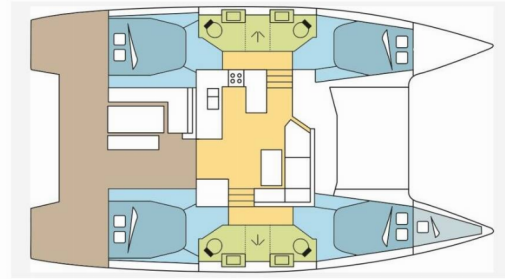

FONTAINE PAJOT ASTREA 42

Atchoum

Katamaran Fountaine Pajot Astrea 42 „Atchoum”, rok produkcji 2019, jacht ten jest zacumowany w La Marina Bas du Fort, - Karaiby. Jednostka posiada 4 + 2 kabiny, może pomieścić 8 + 2 persons i posiada 4 WC.

SPECYFIKACJA JACHTU

Baza Czarterowa

La Marina Bas du Fort, Karaiby

Yacht ID

5208

Producent

Fountaine Pajot

Imię

Atchoum

Rok Produkcji

2019

Długość

12.58 m

Kabiny

4 + 2

Koje

8 + 2

Max. Liczba Osób

10

Prysznic

4

STANDARDOWE WYPOSAŻENIE JACHTU

Bezpieczeństwo

Radio UKF"

Elektronika

Akumulatory serwisowe", Inwerter", Odsalarka", Panele słoneczne

Kambuz

Kuchenka, Lodówka, Piekarnik

Komfort

Poduszki w kokpicie"

Nawigacja

Autopilot", Ploter map GPS, Prędkościomierz (log prędkości)", Sonda głębinowa", Wiatromierz/anemometr"

Ożaglowanie

Kabestan elektryczny", Lazy bag, Lazy jacks

Pokład

Drabinka do pływania", Elektryczna winda kotwiczna", Prysznic na rufie / w kokpicie"

Rozrywka

Fusion radio

Wnętrze

Wentylatory elektryczne w kabinach"