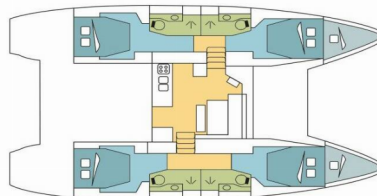

LAGOON 46

POPPY

Katamaran Lagoon 46 „POPPY”, rok produkcji 2024, jacht ten jest zacumowany w Le Marin, - Karaiby. Jednostka posiada 4 + 2 kabiny, może pomieścić 8 + 2 persons i posiada 4 WC.

SPECYFIKACJA JACHTU

Rok Produkcji

2024

Długość

13.99 m

Kabiny

4 + 2

Koje

8 + 2