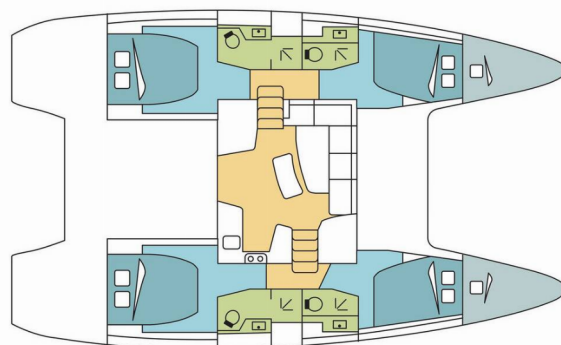

# LAGOON 42

Q

Katamaran Lagoon 42 „Q”, rok produkcji 2023, jacht ten jest zacumowany w BVI, Hodge's Creek Marina, - Brytyjskie Wyspy Dziewicze. Jednostka posiada 4 + 2 kabiny, może pomieścić 8 + 2 + 2 persons i posiada 4 WC.

**Q**

Rok Produkcji

**2023**

Długość

**12.80 m**

Kabiny

**4 + 2**

Koje