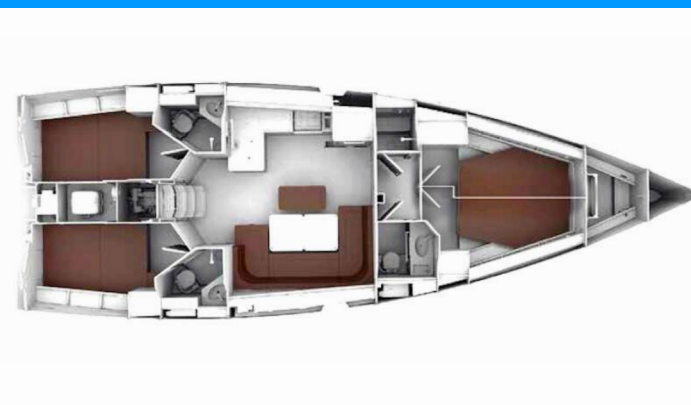

BAVARIA CRUISER 46 STYLE

Nefeli

Jacht żaglowy Bavaria Cruiser 46 Style „Nefeli”, rok produkcji 2023, jacht ten jest zacumowany w Athens, Marina Alimos (Kalamaki), - Grecja. Jednostka posiada 4 kabiny, może pomieścić 8 + 2 persons i posiada 3 WC.

Nefeli

Rok Produkcji

2023

Długość

14.27 m

Kabiny

4

Koje