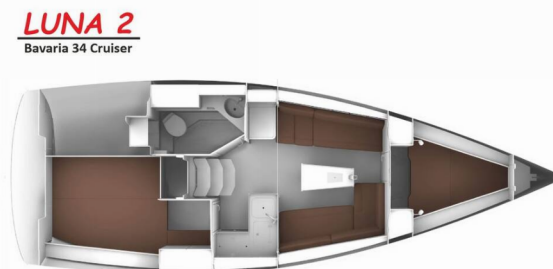

BAVARIA CRUISER 34

Luna 2

Jacht żaglowy Bavaria Cruiser 34 „Luna 2”, rok produkcji 2023, jacht ten jest zacumowany w Fethiye, Marina Imbat, – Turcja. Jednostka posiada 2 kabiny, może pomieścić 4 persons i posiada 1 WC.

Luna 2

Rok Produkcji

2023

Długość

9.99 m

Kabiny

2

Koje