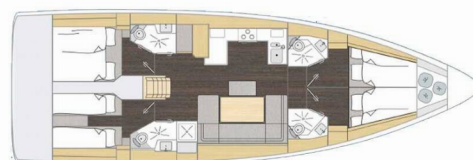

# BAVARIA C46

Nonica

Jacht żaglowy Bavaria C46 „Nonica”, rok produkcji 2025, jacht ten jest zacumowany w Marina Split - ACI, Split - Chorwacja. Jednostka posiada 4 kabiny, może pomieścić 8 + 1 persons i posiada 4 WC.