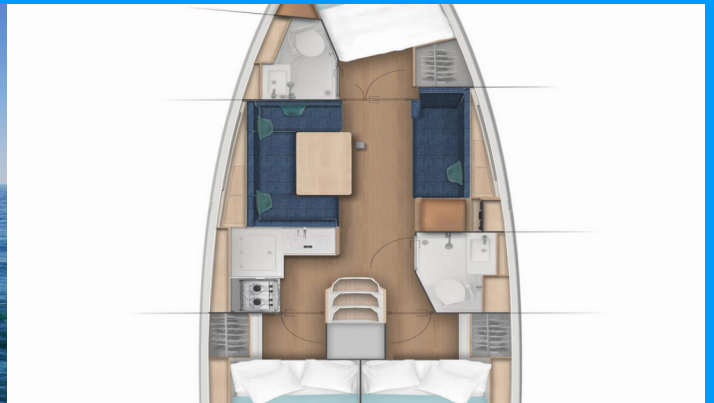

# SUN ODYSSEY 380

4 Elli

Jacht żaglowy Sun Odyssey 380 „4 elli”, rok produkcji 2023, jacht ten jest zacumowany w Palma de Mallorca, La Lonja, - Hiszpania. Jednostka posiada 3 kabiny, może pomieścić 6 + 2 persons i posiada 2 WC.