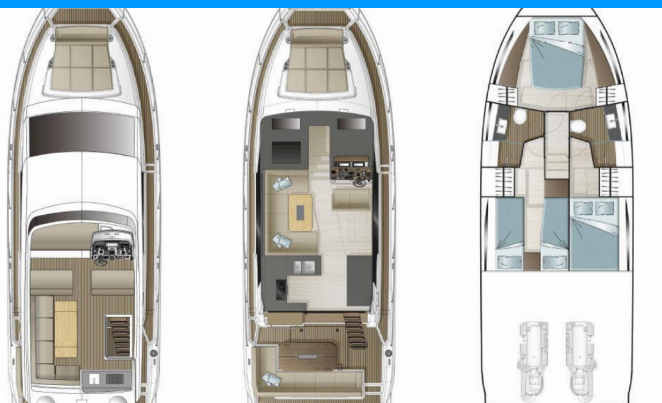

# SEALINE F430

Grace II

Jacht motorowy Sealine F430 „Grace II”, rok produkcji 2023, jacht ten jest zacumowany w Marina Kastela, Split - Chorwacja. Jednostka posiada 3 kabiny, może pomieścić 6 persons i posiada 2 WC.

**Grace II**

Rok Produkcji

**2023**

Długość

**13.55 m**

Kabiny

**3**

Koje