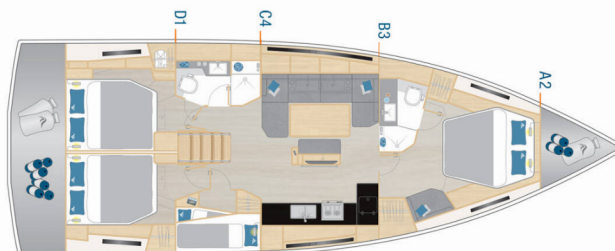

HANSE 460

Infinity - OW

Jacht żaglowy Hanse 460 „Infinity - OW”, rok produkcji 2023, jacht ten jest zacumowany w Sukosan, D-Marin Dalmacija Marina, - Chorwacja. Jednostka posiada 4 kabiny, może pomieścić 8 + 2 persons i posiada 2 WC.

Imię

Infinity - OW

Rok Produkcji

2023

Długość

14.60 m

Kabiny

4

Koje

8 + 2

Max. Liczba Osób

10

Prysznic

2

STANDARDOWE WYPOSAŻENIE JACHTU

Bezpieczeństwo	Radio UKF"
Elektronika	Inwerter" (12V/220V), Ładowarka
Kambuz	Gorąca woda, Kuchenka (Gas), Lodówka, Naczynia kuchenne (wyposażenie kuchni, sztucce)", Piekarnik (Gas)
Komfort	Poduszki w kokpicie", Pościel
Nawigacja	Autopilot", Locja", Mapy morskie", Ploter map GPS - kokpit, Radar, Ster strumieniowy", Tridata"
Ożaglowanie	Kabestany fałowe"
Pokład	Daszek bimini, Platforma kąpielowa", Ponton, Prysznic na rufie / w kokpicie", Stół w kokpicie" (2 cockpit tables el.lowrable to sunbathing area), Szprycbuda", Tekowy kokpit"
Rozrywka	Głośniki zewnętrzne", Odtwarzacz CD z radiem"