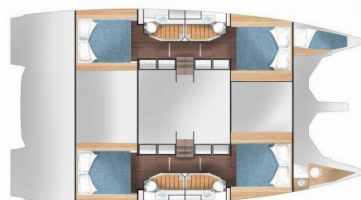

CERVETTI 44 POWER

Abuzz

Katamaran motorowy Cervetti 44 Power „Abuzz”, rok produkcji 2024, jacht ten jest zacumowany w Marina Kremik, Primosten, - Chorwacja. Jednostka posiada 4 + 1 kabiny, może pomieścić 8 + 1 persons i posiada 4 + 1 WC.