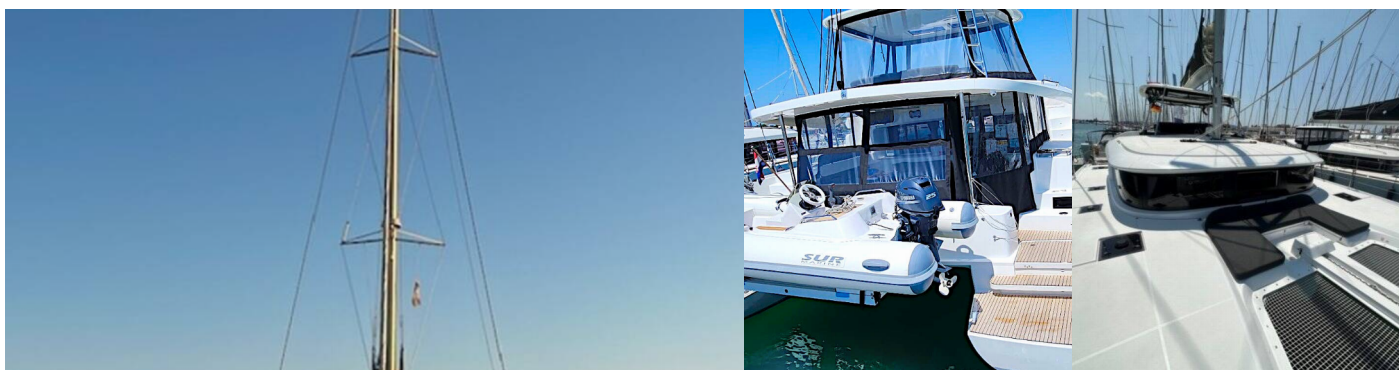

CENA / TYGODNIE

07.11. - 14.11.2026

5.700 €

14.11. - 21.11.2026

5.700 €

21.11. - 28.11.2026

5.700 €

28.11. - 05.12.2026

5.700 €

05.12. - 12.12.2026

5.700 €

12.12. - 19.12.2026

5.700 €

19.12. - 26.12.2026

5.700 €

WEB

najachty.pl

NUMER TELEFONU

+48 882 071 532

E-MAIL

biuro@najachty.pl

NAJACHTY

ul. Pi. Świętej Małgorzaty 1-2/42B, 58-100, Świdnica, Polska