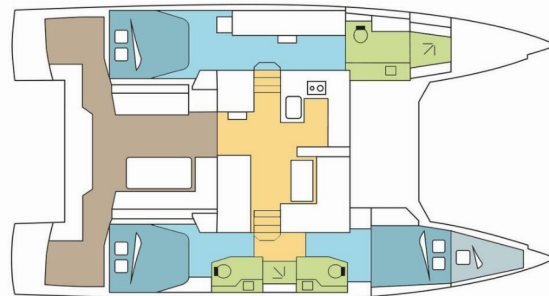

# NAUTITECH 46 FLY

MEA COULE PAS

Katamaran Nautitech 46 Fly „MEA COULE PAS”, rok produkcji 2020, jacht ten jest zacumowany w Komolac, ACI Marina Dubrovnik, - Chorwacja. Jednostka posiada 3 + 1 kabiny, może pomieścić 6 + 2 + 1 persons i posiada 3 WC.

**MEA COULE PAS**

Rok Produkcji

**2020**

Długość

**13.79 m**

Kabiny

**3 + 1**

Koje

**6 + 2 + 1**

Max. Liczba Osób

**9**

Prysznic

**3**