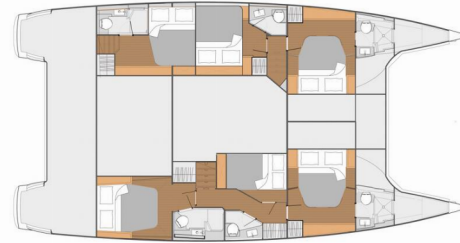

FONTAINE PAJOT SABA 50

Anna Isabella

Katamaran Fountaine Pajot Saba 50 „Anna Isabella”, rok produkcji 2019, jacht ten jest zacumowany w Seychelles, Eden Island Marina, – Seszele. Jednostka posiada 5 + 1 kabiny, może pomieścić 10 + 2 persons i posiada 6 WC.

SPECYFIKACJA JACHTU

Baza Czarterowa

Seychelles, Eden Island Marina, Seszele

Yacht ID

4863

Producent

Fountaine Pajot

Imię

Anna Isabella

Rok Produkcji

2019

Długość

14.98 m

Kabiny

5 + 1

Koje

10 + 2

Prysznic

6

STANDARDOWE WYPOSAŻENIE JACHTU

Bezpieczeństwo

Apteczka, Kamizelki ratunkowe, Pasy ratunkowe (szelki bezpieczeństwa), Radio UKF, Rakiety sygnałowe i pochodnie, Zbiornik na czarną wodę

Elektronika

Generator, Inwerter, Klimatyzacja, Odsalarka, Ogrzewanie, Panele słoneczne, Pompa zęzowa – elektryczna, Przyłącze prądu z lądu, Sonda wędkarska, Wtyczka 220 V, 12 V, Ładowarka

Kambuz

Butle z gazem, Gorąca woda, Kuchenka mikrofalowa, Lodówka (190 L + additional 130 L), Naczynia kuchenne (wyposażenie kuchni, sztucce), Zamrażarka

Komfort

Poduszki w kokpicie, Pościel i ręczniki

Nawigacja

Autopilot, GPS, Mapy nawigacyjne (morskie) i ląd, Zestaw nawigacyjny

Pokład

Bosak, Drabinka do pływania, Elektryczna winda kotwiczna, Grill, Kanistry na olej napędowy, Kotwica z łańcuchem, Lodówka w kokpicie (75l), Odbijacze, Pokład do opalania, Ponton, Prysznic na rufie / w kokpicie, Silnik zaburtowy, Stół w kokpicie, Światło w kokpicie, Tekowy kokpit, Twarde bimini

Rozrywka

Deska SUP, Głośniki zewnętrzne, Sprzęt wędkarski, System dźwiękowy FUSION, TV

Wnętrze

Stół w salonie, Wentylatory elektryczne