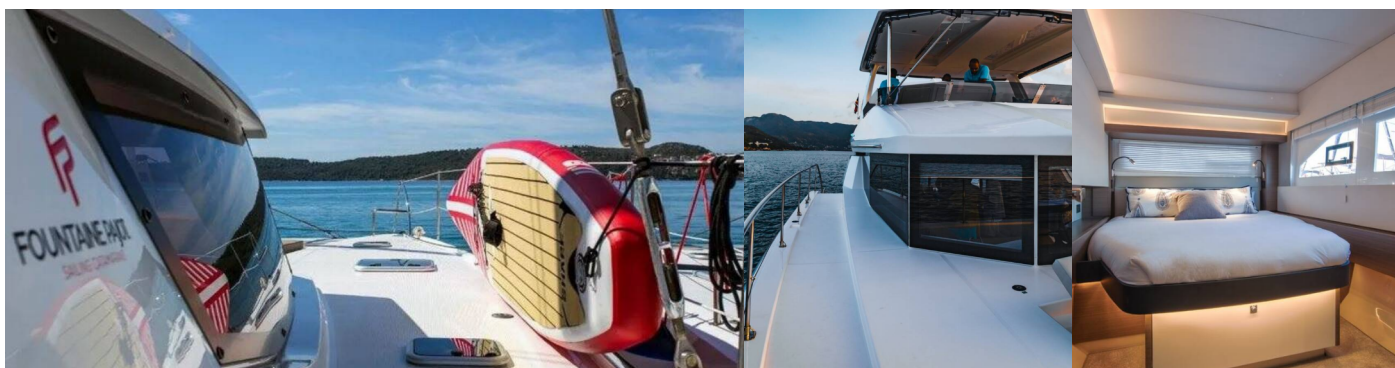

CENA / TYGODNIE

11.11. - 19.11.2026

Zarezerwowany

22.11. - 30.11.2026

Zarezerwowany

03.12. - 11.12.2026

Zarezerwowany

WEB

najachty.pl

NUMER TELEFONU

+48 882 071 532

E-MAIL

biuro@najachty.pl

NAJACHTY

ul. Pi. Świętej Małgorzaty 1-2/42B, 58-100, Świdnica, Polska