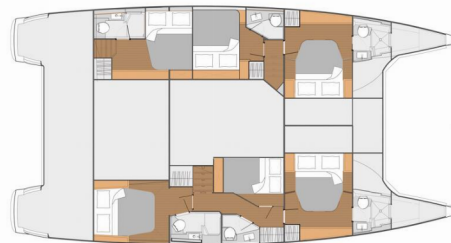

FONTAINE PAJOT SABA 50

Anna Isabella

Katamaran Fountaine Pajot Saba 50 „Anna Isabella”, rok produkcji 2019, jacht ten jest zacumowany w Seychelles, Eden Island Marina, – Seszele. Jednostka posiada 5 + 1 kabiny, może pomieścić 10 + 2 persons i posiada 6 WC.

SPECYFIKACJA JACHTU

Baza Czarterowa

Seychelles, Eden Island Marina, Seszele

Yacht ID

4863

Producent

Fountaine Pajot

Imię

Anna Isabella

Rok Produkcji

2019

Długość

14.98 m

Kabiny

5 + 1

Koje

10 + 2

Prysznic

6

STANDARDOWE WYPOSAŻENIE JACHTU

Bezpieczeństwo	Apteczka, Kamizelki ratunkowe, Pasy ratunkowe (szelki bezpieczeństwa), Radio UKF, Rakiety sygnałowe i pochodnie, Zbiornik na czarną wodę
Elektronika	Generator, Inwerter, Klimatyzacja, Odsalarka, Ogrzewanie, Panele słoneczne, Pompa zęzowa – elektryczna, Przyłącze prądu z lądu, Sonda wędkarska, Wtyczka 220 V, 12 V, Ładowarka
Kambuz	Butle z gazem, Gorąca woda, Kuchenka mikrofalowa, Lodówka (190 L + additional 130 L), Naczynia kuchenne (wyposażenie kuchni, sztucce), Zamrażarka
Komfort	Poduszki w kokpicie, Pościel i ręczniki
Nawigacja	Autopilot, GPS, Mapy nawigacyjne (morskie) i locja, Zestaw nawigacyjny
Pokład	Bosak, Drabinka do pływania, Elektryczna winda kotwiczna, Grill, Kanistry na olej napędowy, Kotwica z łańcuchem, Lodówka w kokpicie (75l), Odbijacze, Pokład do opalania, Ponton, Prysznic na rufie / w kokpicie, Silnik zaburtowy, Stół w kokpicie, Światło w kokpicie, Tekowy kokpit, Twarde bimini
Rozrywka	Deska SUP, Głośniki zewnętrzne, Sprzęt wędkarski, System dźwiękowy FUSION, TV
Wnętrze	Stół w salonie, Wentylatory elektryczne