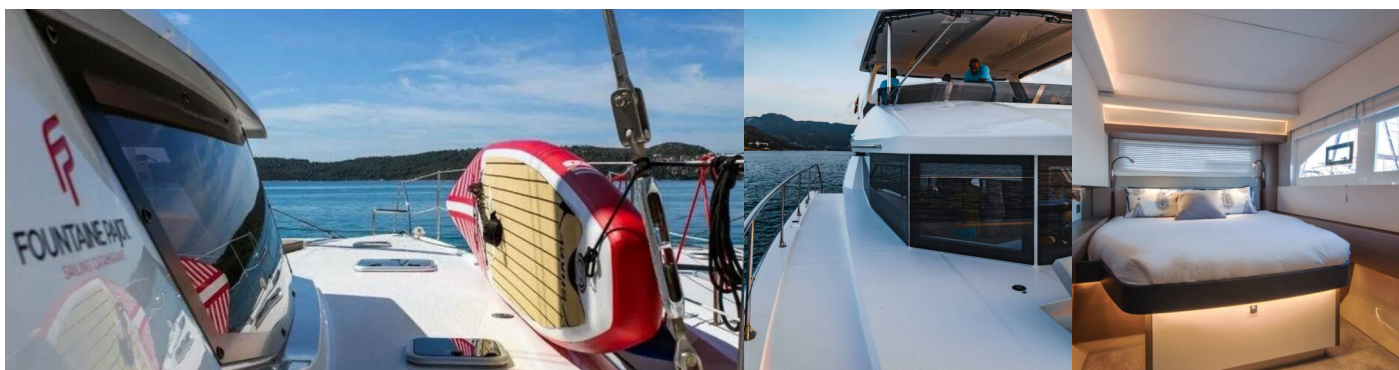

CENA / TYGODNIE

20.10. - 28.10.2026

Zarezerwowany

31.10. - 08.11.2026

Zarezerwowany

WEB

najachty.pl

NUMER TELEFONU

+48 882 071 532

E-MAIL

biuro@najachty.pl

NAJACHTY

ul. Pi. Świętej Małgorzaty 1-2/42B, 58-100, Świdnica, Polska