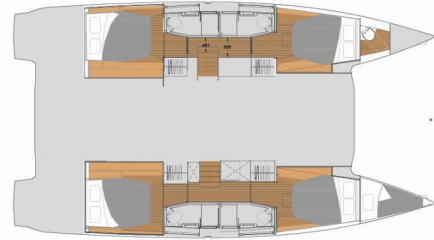

FONTAINE PAJOT ELBA 45

Pau Hana II

Katamaran Fountaine Pajot Elba 45 „Pau Hana II”, rok produkcji 2022, jacht ten jest zacumowany w BVI, Tortola, Nanny Cay Marina, - Brytyjskie Wyspy Dziewicze. Jednostka posiada 4 kabiny, może pomieścić 8 persons i posiada 4 WC.

Pau Hana II

Rok Produkcji

2022

Długość

13.45 m

Kabiny

4

Koje