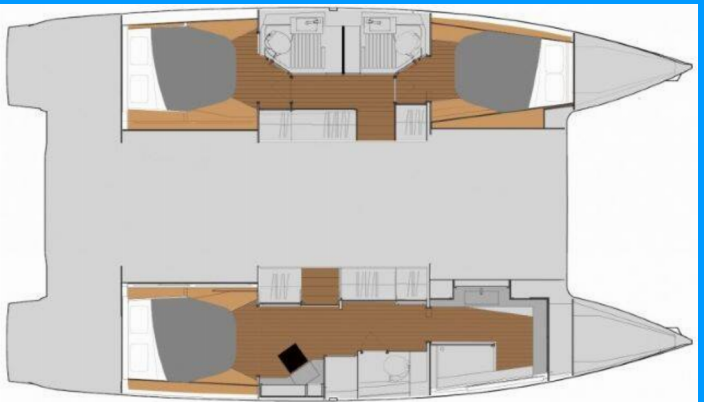

FONTAINE PAJOT ASTREA 42 MAESTRO

Serene Blue

Katamaran Fountaine Pajot Astrea 42 Maestro „Serene Blue”, rok produkcji 2021, jacht ten jest zacumowany w Annapolis, Chesapeake Bay, - USA. Jednostka posiada 3 kabiny, może pomieścić 6 persons i posiada 3 WC.

SPECYFIKACJA JACHTU

Baza Czarterowa

Annapolis, Chesapeake Bay, USA

Yacht ID

4819

Producent

Fountaine Pajot

Imię

Serene Blue

Rok Produkcji

2021

Długość

12.58 m

Kabiny

3

Koje

6

Max. Liczba Osób

6

Prysznic

3

STANDARDOWE WYPOSAŻENIE JACHTU

Bezpieczeństwo

Radio UKF, Zbiornik na czarną wodę

Elektronika

Generator (Onan 7.5KW), Gniazdo USB, Inwerter, Klimatyzacja

Kambuz

Kostkarka do lodu (Plug-in), Kuchenka, Kuchenka mikrofalowa (Convection Combo), Lodówka, Naczynia kuchenne (wyposażenie kuchni, sztucce), Piekarnik

Komfort

Poduszki na pokład do opalania

Nawigacja

Autopilot, Ploter map GPS (Garmin), Przyrządy do pomiaru wiatru/prędkości/głębokości

Ożaglowanie

Kabestan elektryczny, Lazy bag, Lazy jacks

Pokład

Elektryczna winda kotwiczna, Grill, Lodówka w kokpicie, Platforma kąpielowa, Ponton z silnikiem zaburtowym (11ft, 25hp (10 pax))

Rozrywka

Podwodne światła, Radio, TV

Wnętrze

Toaleta elektryczna