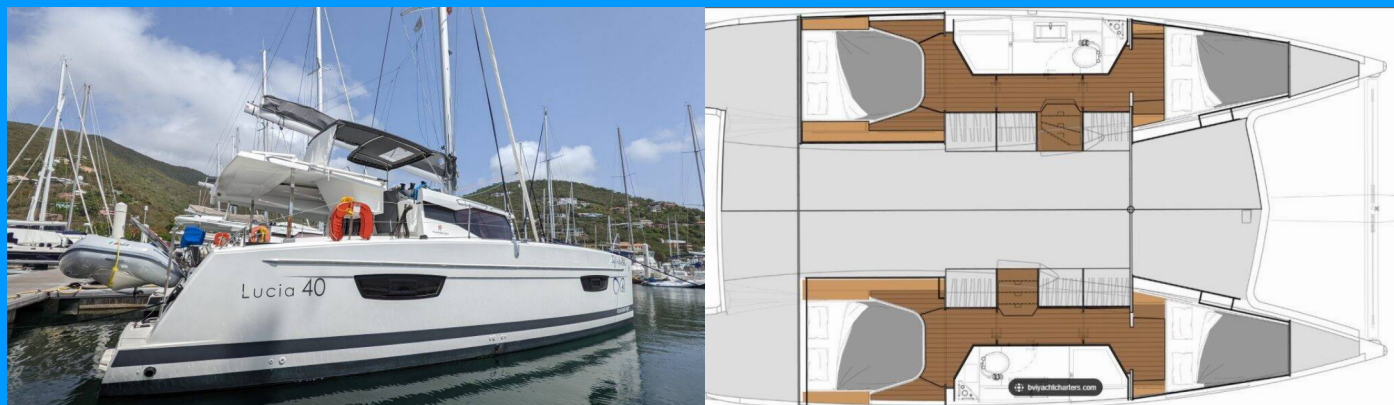

FOUNTAINÉ PAJOT LUCIA 40

Infinite Blue

Katamaran Fountaine Pajot Lucia 40 „Infinite Blue”, rok produkcji 2020, jacht ten jest zacumowany w St. Thomas, Frenchtown Marina, - Wyspy Dziewicze Stanów Zjednoczonych . Jednostka posiada 4 kabiny, może pomieścić 8 persons i posiada 2 WC.

SPECYFIKACJA JACHTU

Baza Czarterowa

**St. Thomas, Frenchtown Marina, Wyspy
Dziewicze Stanów Zjednoczonych**

Yacht ID

4814

Producent

Fountaine Pajot

Imię

Infinite Blue

Rok Produkcji

2020

Długość

11.73 m

Kabiny

4

Koje

8

Max. Liczba Osób

8

Prysznic

2

STANDARDOWE WYPOSAŻENIE JACHTU

Bezpieczeństwo	Radio UKF, Zbiornik na czarną wodę
Elektronika	Generator (Onan 7.5kw), Gniazdo USB, Inwerter, Klimatyzacja, Odsalarka (Aquabase)
Kambuz	Kuchenka, Kuchenka mikrofalowa, Lodówka (Plug-in), Naczynia kuchenne (wyposażenie kuchni, sztucce), Piekarnik
Nawigacja	Autopilot, Ploter map GPS (Garmin), Przyrządy do pomiaru wiatru/prędkości/głębokości
Ożaglowanie	Kabestan elektryczny, Lazy bag, Lazy jacks
Pokład	Elektryczna winda kotwiczna, Grill (Propane), Ponton z silnikiem zaburtowym (AB 9.9hp)
Rozrywka	Radio, TV
Wnętrze	Toaleta elektryczna