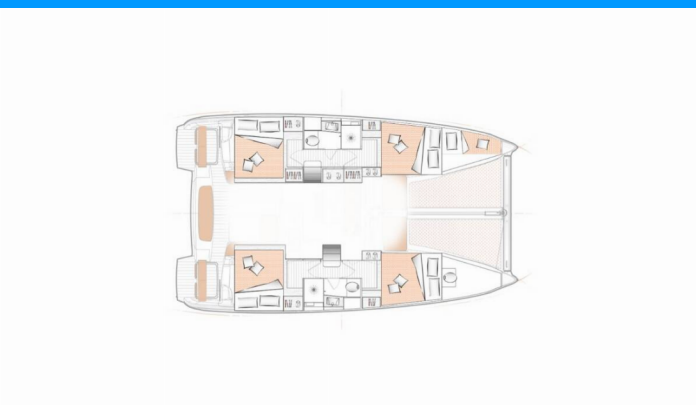

# EXCESS 11

Lizzy

Katamaran Excess 11 „Lizzy”, rok produkcji 2021, jacht ten jest zacumowany w Fethiye, Ece Saray Marina Resort, - Turcja.

Jednostka posiada 4 + 2 kabiny, może pomieścić 8 + 2 persons i posiada 2 + 1 WC.

**Lizzy**

Rok Produkcji

**2021**

Długość

**11.42 m**

Kabiny

**4 + 2**

Koje