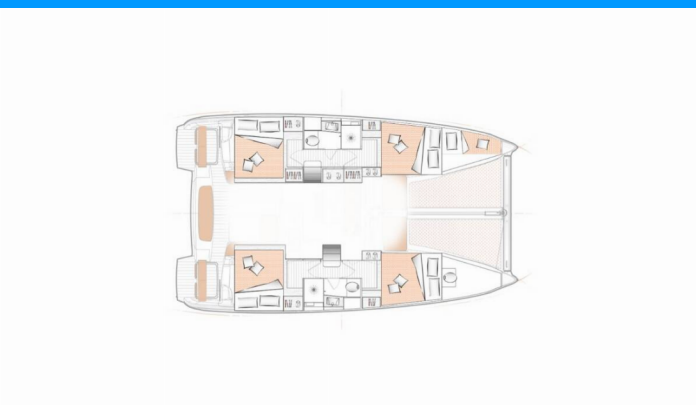

EXCESS 11

Lizzy

Katamaran Excess 11 „Lizzy”, rok produkcji 2021, jacht ten jest zacumowany w Fethiye, Ece Saray Marina Resort, - Turcja.

Jednostka posiada 4 + 2 kabiny, może pomieścić 8 + 2 persons i posiada 2 + 1 WC.

Lizzy

Rok Produkcji

2021

Długość

11.42 m

Kabiny

4 + 2

Koje

Ożaglowanie

Elektryczny kabestan fałowy, Elektryczny kabestan główny

Pokład

Elektryczna winda kotwiczna, Kotwica z łańcuchem, Platforma kąpielowa, Ponton, Prysznic na rufie / w kokpicie, Stół w kokpicie, Twarde bimini