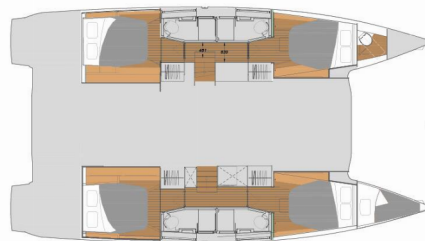

FONTAINE PAJOT ELBA 45

Debriefed

Katamaran Fountaine Pajot Elba 45 „Debriefed”, rok produkcji 2022, jacht ten jest zacumowany w BVI, Tortola, Ritter House Marina, - Brytyjskie Wyspy Dziewicze. Jednostka posiada 4 + 1 kabiny, może pomieścić 8 + 1 persons i posiada 5 WC.

SPECYFIKACJA JACHTU

Baza Czarterowa

**BVI, Tortola, Ritter House Marina,
Brytyjskie Wyspy Dziewicze**

Yacht ID

4732

Producent

Fountaine Pajot

Imię

Debriefed

Rok Produkcji

2022

Długość

13.45 m

Kabiny

4 + 1

Koje

8 + 1

Max. Liczba Osób

9

Prysznic

5

STANDARDOWE WYPOSAŻENIE JACHTU

Bezpieczeństwo	Zbiornik na czarną wodę"
Elektronika	Generator (11KW 110V/60HZ), Gniazdo 110V, Inwerter", Klimatyzacja, Panele słoneczne
Kambuz	Kuchenka (3 Burner), Kuchenka mikrofalowa, Lodówka (12V 190L 2 Drawers)
Komfort	Poduszki pokładowe", Poduszki w kokpicie", Poduszki zewnętrzne"
Nawigacja	Autopilot" (Garmin), Ploter map GPS (Raymarine Axiom 12), Sterówka"
Ożaglowanie	Kabestan elektryczny"
Pokład	Daszek bimini, Grill" (Propane), Hydraulicznie podnoszona platforma kąpielowa", Lodówka w kokpicie" (12V 80L), Ponton, Prysznic na rufie / w kokpicie", Silnik zaburtowy" (15 HP)
Rozrywka	System dźwiękowy FUSION", TV
Wnętrze	Toaleta elektryczna"