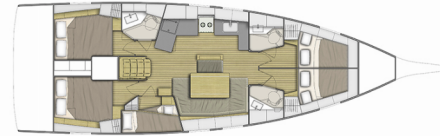

OCEANIS 46.1

Chrisel

Jacht żaglowy Oceanis 46.1 „Chrisel”, rok produkcji 2020, jacht ten jest zacumowany w Lefkas, D-Marin, Lefkas - Grecja.

Jednostka posiada 5 kabiny, może pomieścić 10 persons i posiada 3 WC.

Chrisel

Rok Produkcji

2020

Długość

14.60 m

Kabiny

5

Koje