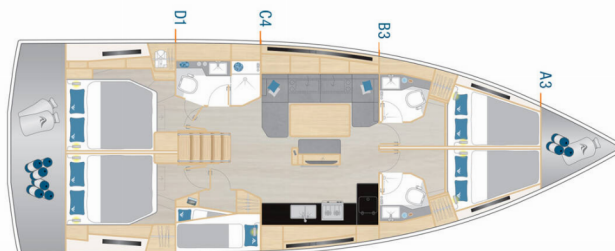

HANSE 460

Aventura

Jacht żaglowy Hanse 460 „Aventura”, rok produkcji 2022, jacht ten jest zacumowany w Komolac, ACI Marina Dubrovnik, - Chorwacja. Jednostka posiada 5 kabiny, może pomieścić 10 + 2 persons i posiada 3 WC.

Aventura

Rok Produkcji

2022

Długość

14.60 m

Kabiny

5

Koje

10 + 2

Max. Liczba Osób

12

Prysznic

3

STANDARDOWE WYPOSAŻENIE JACHTU

Bezpieczeństwo	Radio UKF", Zestaw narzędzi
Elektronika	Inwerter", Ładowarka
Kambuz	Gorąca woda, Kuchenki gazowe", Lodówka, Naczynia kuchenne (wyposażenie kuchni, sztućce)", Piekarnik
Komfort	Poduszki w kokpicie", Pościel
Nawigacja	Autopilot", Locja", Mapy nawigacyjne (morskie) i locja", Ploter map GPS - kokpit, Ster strumieniowy", Tridata"
Pokład	Daszek bimini, Elektryczna winda kotwiczna", Platforma kąpielowa", Ponton, Prysznic na rufie / w kokpicie", Stół w kokpicie", Szprycbuda", Tekowy kokpit"
Rozrywka	Głośniki zewnętrzne", Odtwarzacz CD z radiem"