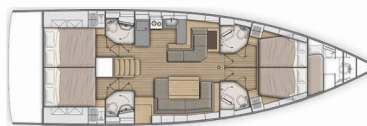

OCEANIS 51.1

Living In Sea

Jacht żaglowy Oceanis 51.1 „Living in sea”, rok produkcji 2022, jacht ten jest zacumowany w Corfu, Gouvia Marina, Korfu - Grecja. Jednostka posiada 4 + 1 kabiny, może pomieścić 8 + 2 persons i posiada 4 + 1 WC.

Living in sea

Rok Produkcji

2022

Długość

15.94 m

Kabiny

4 + 1

Koje