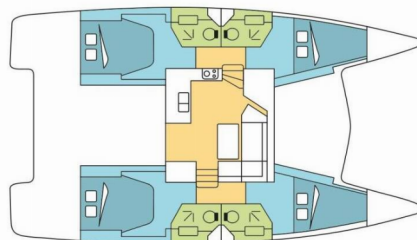

FONTAINE PAJOT ISLA 40

NOMAD

Katamaran Fountaine Pajot Isla 40 „NOMAD”, rok produkcji 2024, jacht ten jest zacumowany w BVI, Hodge's Creek Marina, - Brytyjskie Wyspy Dziewicze. Jednostka posiada 4 kabiny, może pomieścić 8 + 2 persons i posiada 4 WC.

NOMAD

Rok Produkcji

2024

Długość

11.93 m

Kabiny

4

Koje