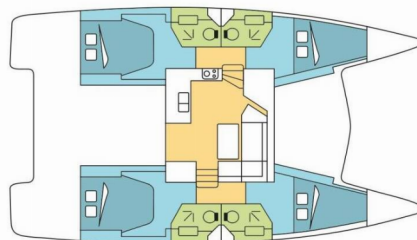

FOUNTAIN PAJOT ISLA 40

NOMAD

Katamaran Fountaine Pajot Isla 40 „NOMAD”, rok produkcji 2024, jacht ten jest zacumowany w BVI, Hodge's Creek Marina, - Brytyjskie Wyspy Dziewicze. Jednostka posiada 4 kabiny, może pomieścić 8 + 2 persons i posiada 4 WC.

NOMAD

Rok Produkcji

2024

Długość

11.93 m

Kabiny

4

Koje