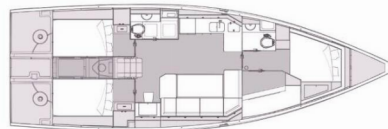

ELAN IMPRESSION 43

Alfa One

Jacht żaglowy Elan Impression 43 „Alfa One”, rok produkcji 2024, jacht ten jest zacumowany w Marina Portorož, Portorož - Słowenia. Jednostka posiada 4 kabiny, może pomieścić 8 + 2 persons i posiada 2 WC.

Alfa One

Rok Produkcji

2024

Długość

13.32 m

Kabiny

4

Koje