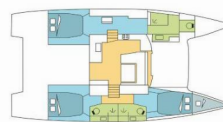

FONTAINE PAJOT ELBA 45

DAISY DOG

Katamaran Fountaine Pajot Elba 45 „DAISY DOG”, rok produkcji 2023, jacht ten jest zacumowany w New Providence, Palm Cay Marina, - Bahamy. Jednostka posiada 3 + 1 kabiny, może pomieścić 6 + 2 + 1 persons i posiada 3 WC.

SPECYFIKACJA JACHTU

Baza Czarterowa

**New Providence, Palm Cay Marina,
Bahamy**

Yacht ID

4576

Producent

Fountaine Pajot

Imię

DAISY DOG

Rok Produkcji

2023

Długość

13.45 m

Kabiny

3 + 1

Koje

6 + 2 + 1

Max. Liczba Osób

9

Prysznic

3

STANDARDOWE WYPOSAŻENIE JACHTU

Bezpieczeństwo

Radio UKF

Elektronika

Generator (11 KW /60 HZ 110v), Gniazdo 12V (interior & waterproof exterior), Inwerter (2000W), Klimatyzacja, Odsalarka (180 L/h), Panele słoneczne (90/100 W), Podgrzewacz wody (110V), Pompa zęzowa – elektryczna, Ładowarka (220V 50HZ OR 110V 60HZ)

Kambuz

Gorąca woda, Pompa wodna

Komfort

Poduszki zewnętrzne (cockpit + Lounge deck & Foredeck)

Nawigacja

Autopilot, Ploter map GPS, Prędkościomierz (log prędkości), Sonda głębinowa, Wiatromierz/anemometr

Ożaglowanie

Kabestan elektryczny (for mainsail), Lazy bag, Lazy jacks

Pokład

Daszek bimini, Elektryczna winda kotwiczna, Knagi cumownicze, Licznik łańcucha kotwicznego (25KG), Lodówka w kokpicie, Stół w kokpicie

Rozrywka

Fusion radio (with bluetooth), Pakiet audio

Wnętrze

Oświetlenie wewnętrzne LED, Stół rozkładany w salonie, Tapicerka, Toaleta elektryczna, Wentylatory elektryczne, Zasłony (In cabins)