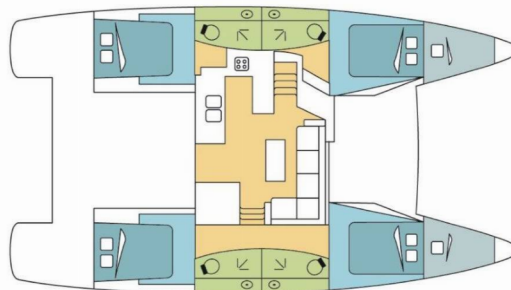

FONTAINE PAJOT ELBA 45

SKIPPYCAT

Katamaran Fountaine Pajot Elba 45 „SKIPPYCAT”, rok produkcji 2022, jacht ten jest zacumowany w Antigua, Jolly Harbour Marina, - Karaiby. Jednostka posiada 4 + 2 kabiny, może pomieścić 8 + 2 + 2 persons i posiada 4 WC.

SKIPPYCAT

Rok Produkcji

2022

Długość

13.45 m

Kabiny

4 + 2

Koje

8 + 2 + 2

Max. Liczba Osób

12

Prysznic

4

STANDARDOWE WYPOSAŻENIE JACHTU

Bezpieczeństwo	Radio UKF
Elektronika	Generator (9KW 220V 50HZ), Inwerter (2000W - 110V 60Hz), Klimatyzacja (220V 50HZ), Odsalarka (180 L/H 50HZ), Panele słoneczne (90/100 W)
Kambuz	Kuchenka (gas), Lodówka, Naczynia kuchenne (wyposażenie kuchni, sztuce), Piekarnik (gas)
Komfort	Poduszki w kokpicie (+ LOUNGE DECK (INCL.CFT))
Nawigacja	AIS, Autopilot, Ploter map GPS, Prędkościomierz (log prędkości), Sonda głębinowa, Wiatromierz/anemometr
Ożaglowanie	Elektryczny kabestan grota, Lazy bag, Lazy jacks
Pokład	Daszek bimini, Drabinka do pływania, Elektryczna winda kotwiczna, Lodówka w kokpicie, Ponton z silnikiem zaburtowym, Prysznic na rufie / w kokpicie, Stół w kokpicie
Rozrywka	Fusion radio (+ bluetooth), Głośniki zewnętrzne
Wnętrze	Stół rozkładany w salonie, Wentylatory elektryczne