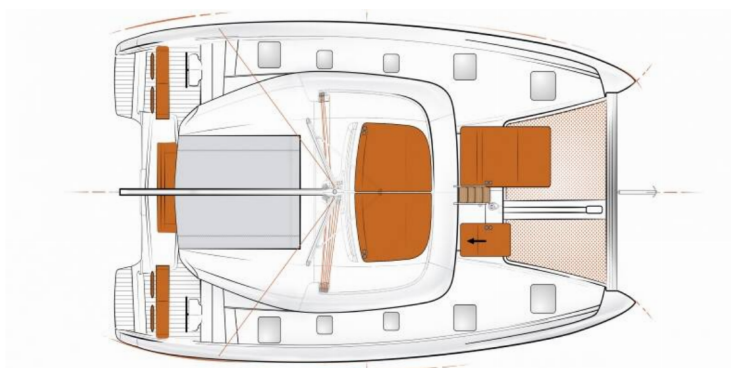

CENA / TYGODNIE

07.11. - 14.11.2026

2.650 € ~~4.000 €~~

14.11. - 21.11.2026

3.000 € ~~4.000 €~~

21.11. - 28.11.2026

3.000 € ~~4.000 €~~

28.11. - 05.12.2026

3.000 € ~~4.000 €~~

05.12. - 12.12.2026

3.000 € ~~4.000 €~~

12.12. - 19.12.2026

3.000 € ~~4.000 €~~

19.12. - 26.12.2026

3.000 € ~~4.000 €~~

WEB

najachty.pl

NUMER TELEFONU

+48 882 071 532

E-MAIL

biuro@najachty.pl

NAJACHTY

ul. Pi. Świętej Małgorzaty 1-2/42B, 58-100, Świdnica, Polska