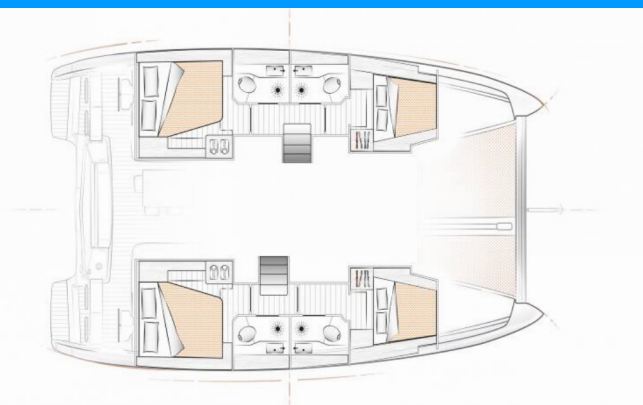

EXCESS 12

Aeolian Odyssey

Katamaran Excess 12 „Aeolian Odyssey”, rok produkcji 2022, jacht ten jest zacumowany w Preveza Marina, - Grecja.

Jednostka posiada 4 + 1 kabiny, może pomieścić 8 + 2 + 1 persons i posiada 4 + 1 WC.

Aeolian Odyssey

Rok Produkcji

2022

Długość

11.81 m

Kabiny

4 + 1

Koje