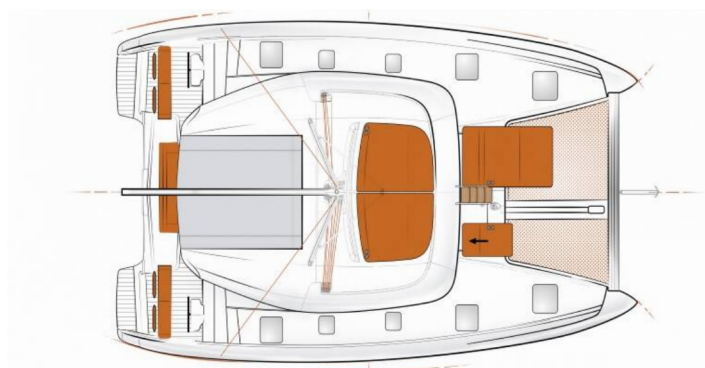

CENA / TYGODNIE

16.05. - 30.05.2026 Zarezerwowany	30.05. - 06.06.2026 4.390 € ~~6.200 €~~	06.06. - 13.06.2026 Zarezerwowany	13.06. - 20.06.2026 7.500 €
20.06. - 27.06.2026 Zarezerwowany	27.06. - 04.07.2026 Zarezerwowany	04.07. - 11.07.2026 Zarezerwowany	11.07. - 18.07.2026 7.000 € ~~7.500 €~~
18.07. - 25.07.2026 Zarezerwowany	25.07. - 01.08.2026 Zarezerwowany	01.08. - 08.08.2026 Zarezerwowany	08.08. - 15.08.2026 7.130 € ~~9.000 €~~
15.08. - 22.08.2026 Zarezerwowany	22.08. - 29.08.2026 Zarezerwowany	29.08. - 05.09.2026 6.750 € ~~7.500 €~~	05.09. - 12.09.2026 6.300 € ~~7.500 €~~
12.09. - 26.09.2026 Zarezerwowany	26.09. - 03.10.2026 Zarezerwowany	03.10. - 10.10.2026 3.300 € ~~4.900 €~~	10.10. - 17.10.2026 2.870 € ~~4.900 €~~
17.10. - 24.10.2026 2.800 € ~~4.000 €~~	24.10. - 31.10.2026 2.800 € ~~4.000 €~~	31.10. - 07.11.2026 2.650 € ~~4.000 €~~	07.11. - 14.11.2026 2.650 € ~~4.000 €~~
14.11. - 21.11.2026 3.000 € ~~4.000 €~~	21.11. - 28.11.2026 3.000 € ~~4.000 €~~	28.11. - 05.12.2026 3.000 € ~~4.000 €~~	

WEB

najachty.pl

NUMER TELEFONU

+48 882 071 532

E-MAIL

biuro@najachty.pl

NAJACHTY

ul. Pi. Świętej Małgorzaty 1-2/42B, 58-100, Świdnica, Polska