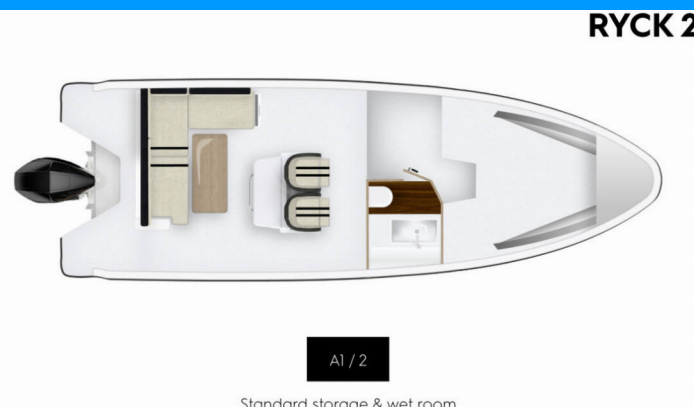

# RYCK 280

Ryck 280

Jacht motorowy Ryck 280 „Ryck 280”, rok produkcji 2022, jacht ten jest zacumowany w Marina Trogir – ACI, Trogir – Chorwacja. Jednostka posiada 1 kabiny, może pomieścić 2 + 1 persons i posiada 1 WC.

**Ryck 280**

Rok Produkcji

**2022**

Długość

**9.16 m**

Kabiny

**1**

Koje