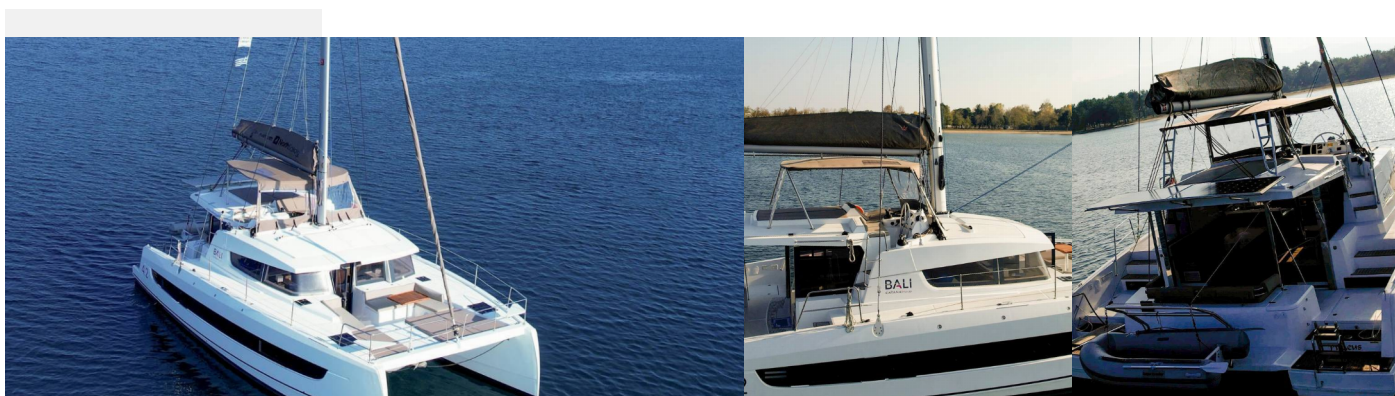

CENA / TYGODNIE

16.05. - 23.05.2026 Zarezerwowany	23.05. - 30.05.2026 Zarezerwowany	30.05. - 06.06.2026 Zarezerwowany	06.06. - 13.06.2026 Zarezerwowany
13.06. - 20.06.2026 Zarezerwowany	20.06. - 27.06.2026 Zarezerwowany	27.06. - 04.07.2026 Zarezerwowany	04.07. - 11.07.2026 Zarezerwowany
11.07. - 18.07.2026 Zarezerwowany	18.07. - 25.07.2026 Zarezerwowany	25.07. - 01.08.2026 Zarezerwowany	01.08. - 08.08.2026 Zarezerwowany
08.08. - 15.08.2026 Zarezerwowany	15.08. - 22.08.2026 Zarezerwowany	22.08. - 29.08.2026 Zarezerwowany	29.08. - 05.09.2026 Zarezerwowany
05.09. - 12.09.2026 Zarezerwowany	12.09. - 19.09.2026 Zarezerwowany	19.09. - 26.09.2026 Zarezerwowany	26.09. - 03.10.2026 Zarezerwowany
03.10. - 10.10.2026 3.600 € ~~4.000 €~~	10.10. - 17.10.2026 2.610 € ~~2.900 €~~	17.10. - 24.10.2026 2.610 € ~~2.900 €~~	24.10. - 31.10.2026 2.610 € ~~2.900 €~~
31.10. - 07.11.2026 2.859 € ~~2.900 €~~	07.11. - 14.11.2026 2.900 €	14.11. - 21.11.2026 2.900 €	21.11. - 28.11.2026 2.900 €

WEB

najachty.pl

NUMER TELEFONU

+48 882 071 532

E-MAIL

biuro@najachty.pl

NAJACHTY

ul. Pi. Świętej Małgorzaty 1-2/42B, 58-100, Świdnica, Polska