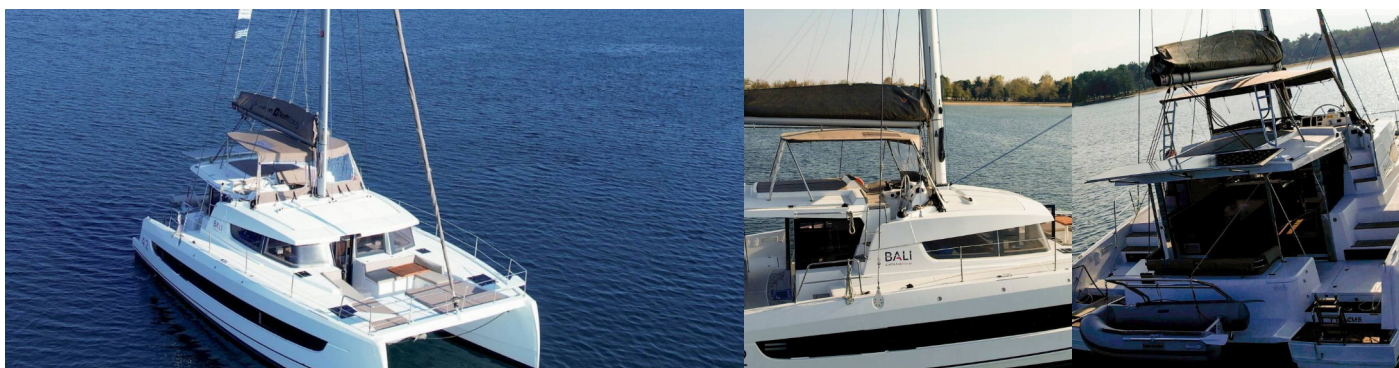

CENA / TYGODNIE

05.12. - 12.12.2026

2.900 €

12.12. - 19.12.2026

2.900 €

19.12. - 26.12.2026

2.900 €

WEB

najachty.pl

NUMER TELEFONU

+48 882 071 532

E-MAIL

biuro@najachty.pl

NAJACHTY

ul. Pi. Świętej Małgorzaty 1-2/42B, 58-100, Świdnica, Polska