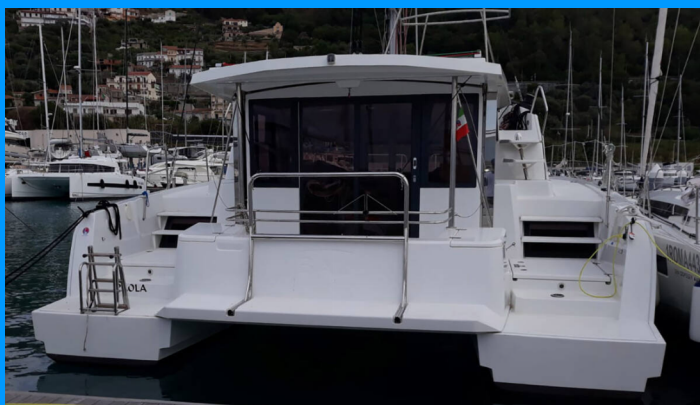

BALI 4.1

ECONOMY

Katamaran Bali 4.1 „ECONOMY”, rok produkcji 2019, jacht ten jest zacumowany w Capo D'orlando Marina, - Włochy.

Jednostka posiada 4 kabiny, może pomieścić 8 + 2 persons i posiada 4 WC.

SPECYFIKACJA JACHTU

Baza Czarterowa

Capo D'orlando Marina, Włochy

Yacht ID

4434

Producent

Catana

Imię

ECONOMY