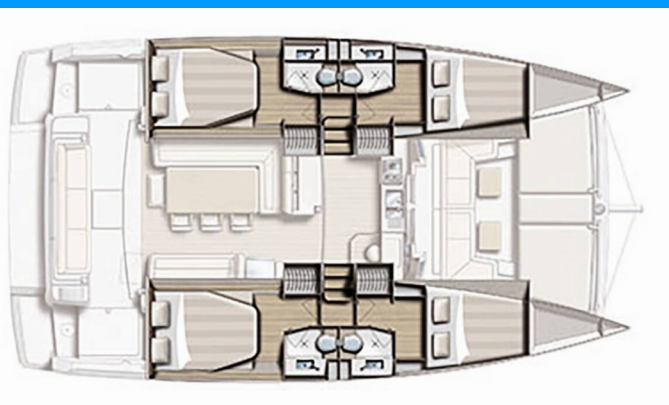

BALI 4.1

ECONOMY

Katamaran Bali 4.1 „ECONOMY”, rok produkcji 2019, jacht ten jest zacumowany w Capo D'orlando Marina, - Włochy.

Jednostka posiada 4 kabiny, może pomieścić 8 + 2 persons i posiada 4 WC.

SPECYFIKACJA JACHTU

Rok Produkcji

2019

Długość

12.35 m

Kabiny

4

Koje

8 + 2