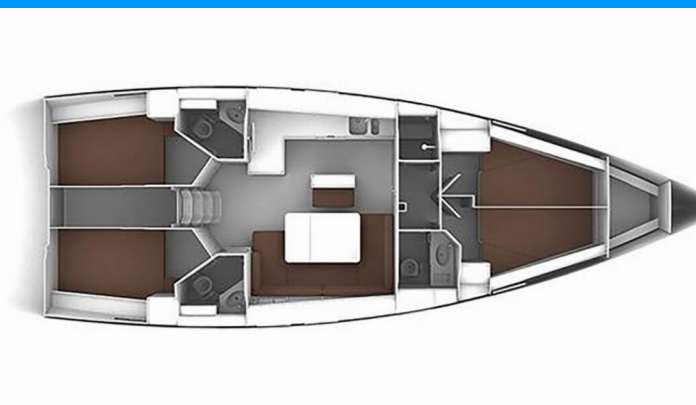

# BAVARIA CRUISER 46

Alexaster

Jacht żaglowy Bavaria Cruiser 46 „Alexaster”, rok produkcji 2015, jacht ten jest zacumowany w Port of Kos, – Grecja.

Jednostka posiada 4 kabiny, może pomieścić 8 + 1 persons i posiada 3 WC.

**Alexaster**

Rok Produkcji

**2015**

Długość

**14.27 m**

Kabiny

**4**

Koje

Pokład

Daszek bimini (2024), Elektryczna winda kotwiczna, Kotwica, Odbijacze, Plastikowe wiaderko, Platforma kąpielowa, Pokład z drewna tekowego, Ponton (2024), Prysznic na rufie / w kokpicie, Składany stolik w kokpicie, Szczotka pokładowa, Szprycbuda (2024)